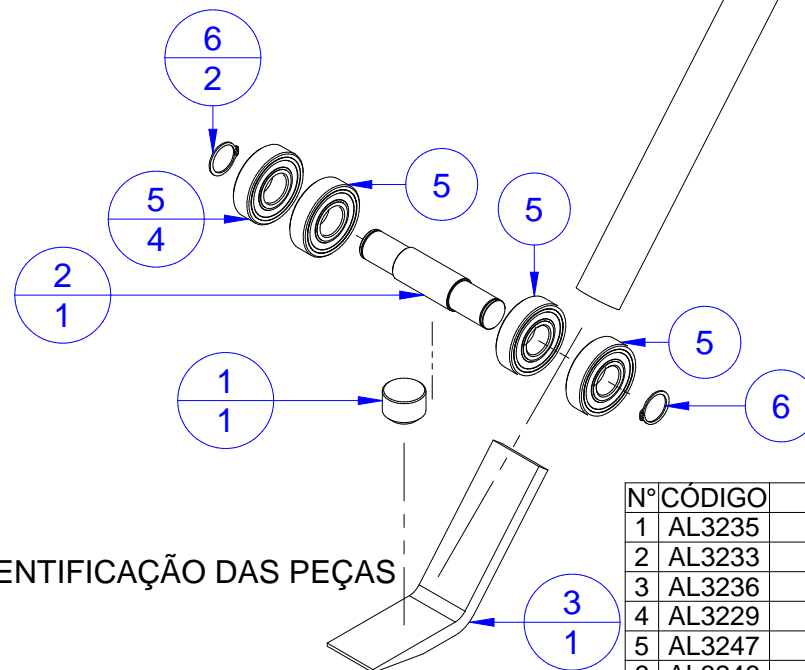

# CARRO ALAVANCA - CÓDIGO AL3200

DETALHE / DETAIL A  
1:2

**NOTA:**

O PRESENTE DESENHO DESTINA-SE EXCLUSIVAMENTE A ORIENTAÇÃO PARA A CORRETA IDENTIFICAÇÃO DAS PEÇAS DE REPOSIÇÃO.  
A BOVENAU RESERVA-SE O DIREITO DE ALTERAR O PRODUTO SEM PRÉVIO AVISO.  
DATA DE REVISÃO: 04/12/15

Nº	CÓDIGO	DESCRIÇÃO	QUANT.
1	AL3235	CABEÇA E APOIO	1
2	AL3233	EIXO DAS RODAS	1
3	AL3236	CHAPA BASE	1
4	AL3229	TUBO DE ESFORÇO	1
5	AL3247	ROLAMENTO DE ESFERA 6305 2RS	4
6	AL3246	ANAL ELASTICO PARA EIXO 25 - DIN 471	2