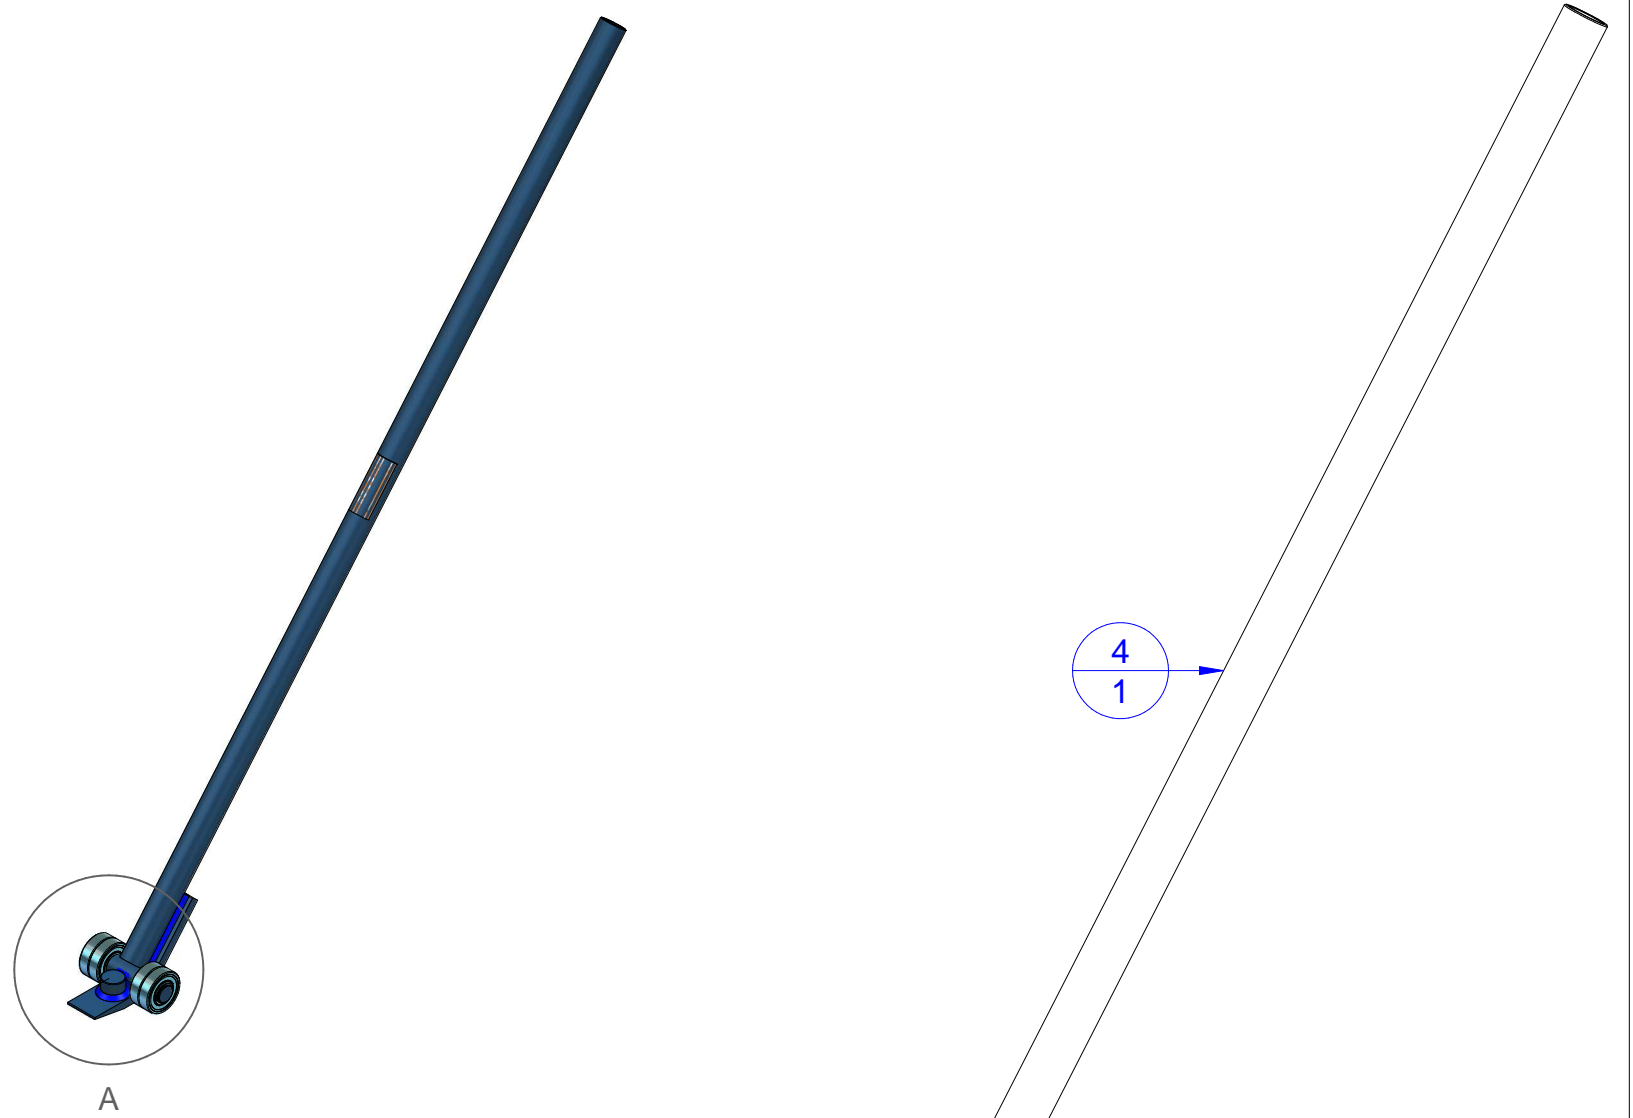

# CARRO ALAVANCA - CÓDIGO AL3200

DETALHE / DETAIL A  
1:2

**NOTA:**

O PRESENTE DESENHO DESTINA-SE EXCLUSIVAMENTE A ORIENTAÇÃO PARA A CORRETA IDENTIFICAÇÃO DAS PEÇAS DE REPOSIÇÃO.  
A BOVENAU RESERVA-SE O DIREITO DE ALTERAR O PRODUTO SEM PRÉVIO AVISO.  
DATA DE REVISÃO: 04/12/15

Nº	CÓDIGO	DESCRIÇÃO	QUANT.
1	AL3235	CABEÇA E APOIO	1
2	AL3233	EIXO DAS RODAS	1
3	AL3236	CHAPA BASE	1
4	AL3229	TUBO DE ESFORÇO	1
5	AL3247	ROLAMENTO DE ESFERA 6305 2RS	4
6	AL3246	ANAL ELASTICO PARA EIXO 25 - DIN 471	2