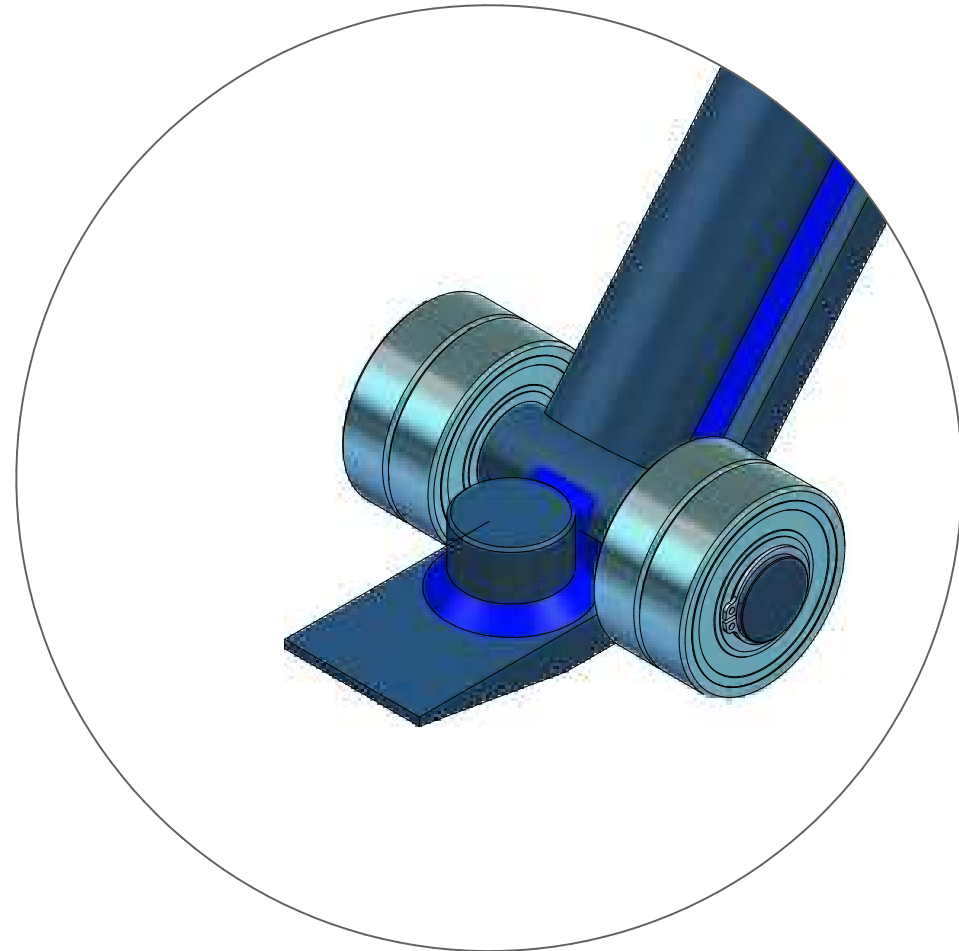

# CARRO ALAVANCA - CÓDIGO AL3200

DETALHE / DETAIL A  
1:2

**NOTA:**

O PRESENTE DESENHO DESTINA-SE EXCLUSIVAMENTE A ORIENTAÇÃO PARA A CORRETA IDENTIFICAÇÃO DAS PEÇAS DE REPOSIÇÃO.  
A BOVENAU RESERVA-SE O DIREITO DE ALTERAR O PRODUTO SEM PRÉVIO AVISO.  
DATA DE REVISÃO: 04/12/15

Nº	CÓDIGO	DESCRIÇÃO	QUANT.
1	AL3235	CABEÇA E APOIO	1
2	AL3233	EIXO DAS RODAS	1
3	AL3236	CHAPA BASE	1
4	AL3229	TUBO DE ESFORÇO	1
5	AL3247	ROLAMENTO DE ESFERA 6305 2RS	4
6	AL3246	ANAL ELASTICO PARA EIXO 25 - DIN 471	2