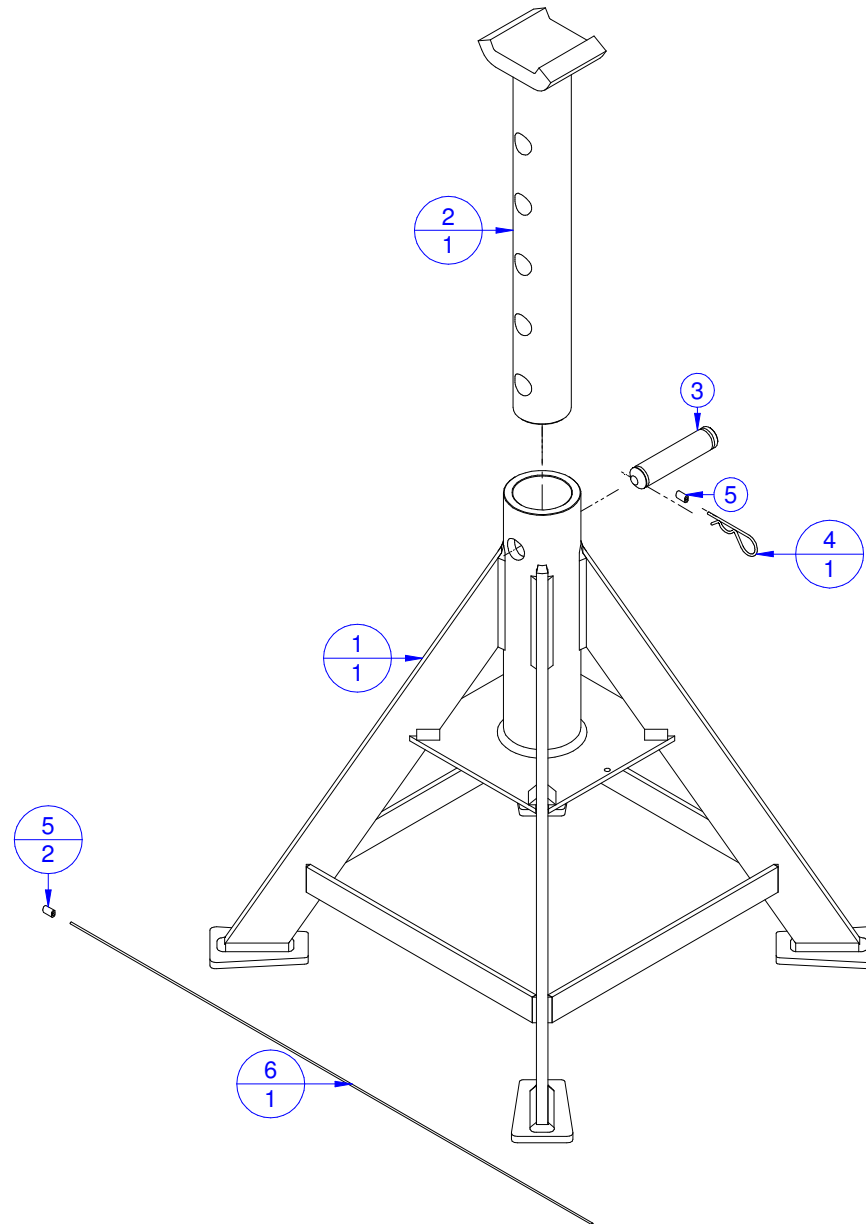

CAVALETE 12 TON - CÓDIGO CTN12

Nº	CÓDIGO	DESCRIÇÃO	QUANT.
1	CTN12099	ESTRUTURA	1
2	CTN12032P	CONJUNTO HASTE SOLDADA ZINCADO	1
3	CTN12015	PINO DO GUIA	1
4	G6515C	GRAMPO R - ZB - 2 X 55	1
5	CTN2006	PRENSA CABO 1/16"	2
6	CTN12007	CABO DE AÇO 1/16"	1

NOTA:

O PRESENTE DESENHO DESTINA-SE EXCLUSIVAMENTE A ORIENTAÇÃO PARA A CORRETA IDENTIFICAÇÃO DAS PEÇAS DE REPOSIÇÃO.

A BOVENAU RESERVA-SE O DIREITO DE ALTERAR O PRODUTO SEM PRÉVIO AVISO.

DATA DE REVISÃO: 08/06/16