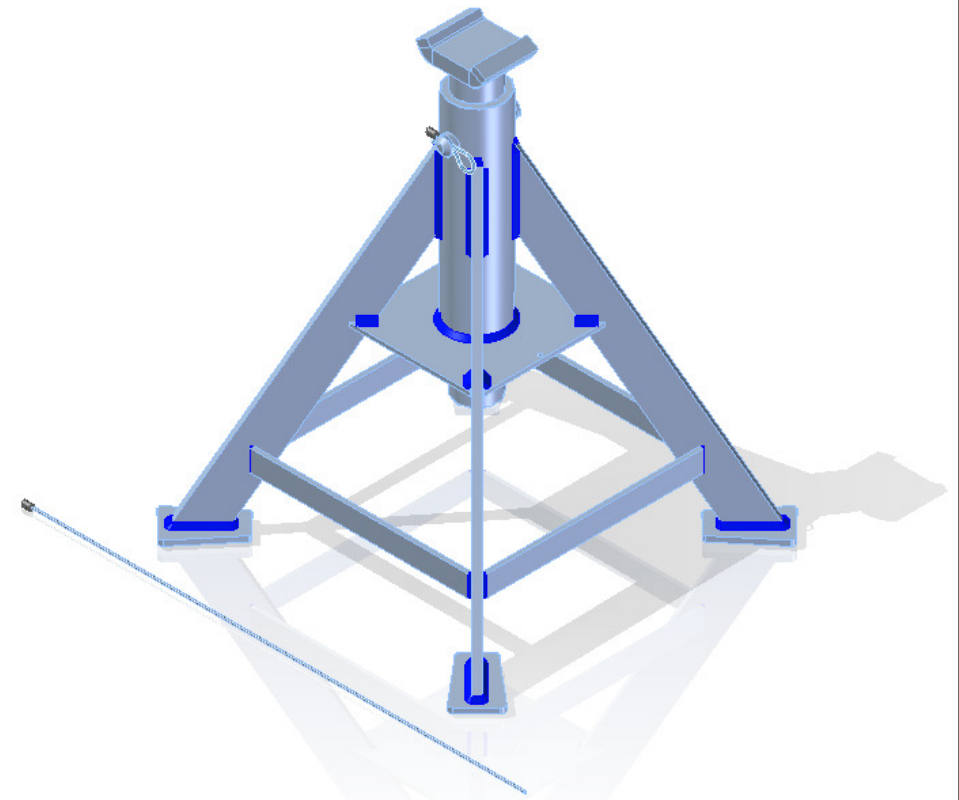

CAVALETE 12 TON - CÓDIGO CTN12

Nº	CÓDIGO	DESCRIÇÃO	QUANT.
1	CTN12099	ESTRUTURA	1
2	CTN12032P	CONJUNTO HASTE SOLDADA ZINCADO	1
3	CTN12015	PINO DO GUIA	1
4	G6515C	GRAMPO R - ZB - 2 X 55	1
5	CTN2006	PRENSA CABO 1/16"	2
6	CTN12007	CABO DE AÇO 1/16"	1

NOTA:

O PRESENTE DESENHO DESTINA-SE EXCLUSIVAMENTE A ORIENTAÇÃO PARA A CORRETA IDENTIFICAÇÃO DAS PEÇAS DE REPOSIÇÃO.

A BOVENAU RESERVA-SE O DIREITO DE ALTERAR O PRODUTO SEM PRÉVIO AVISO.

DATA DE REVISÃO: 08/06/16