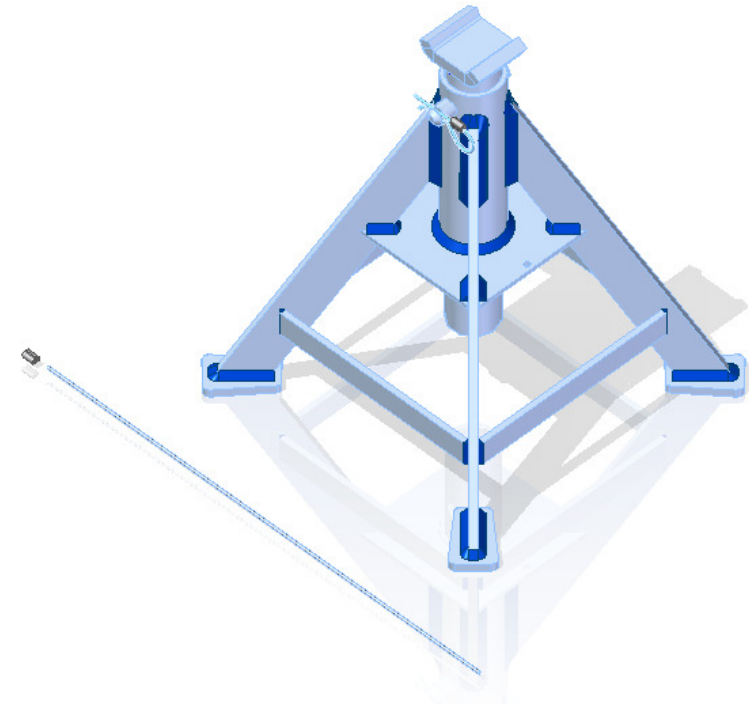

# CAVALETE 4 TON - CÓDIGO CTN4

Nº CÓD.	DESCRIÇÃO	QTD.
1 CTN4099	ESTRUTURA	1
2 CTN4032P	CONJUNTO HASTE SOLDADA - ZINCADO	1
3 CTN4015	PINO DO GUIA	1
4 G6515C	GRAMPO R - ZB - 2 X 55	1
5 CTN2006	PRENSA CABO 1/16"	2
6 CTN4007	CABO DE AÇO 1/16"	1

NOTA:

O PRESENTE DESENHO DESTINA-SE EXCLUSIVAMENTE A ORIENTAÇÃO PARA A CORRETA IDENTIFICAÇÃO DAS PEÇAS DE REPOSIÇÃO.

A BOVENAU RESERVA-SE O DIREITO DE ALTERAR O PRODUTO SEM PRÉVIO AVISO.

DATA DE REVISÃO: 08/06/16