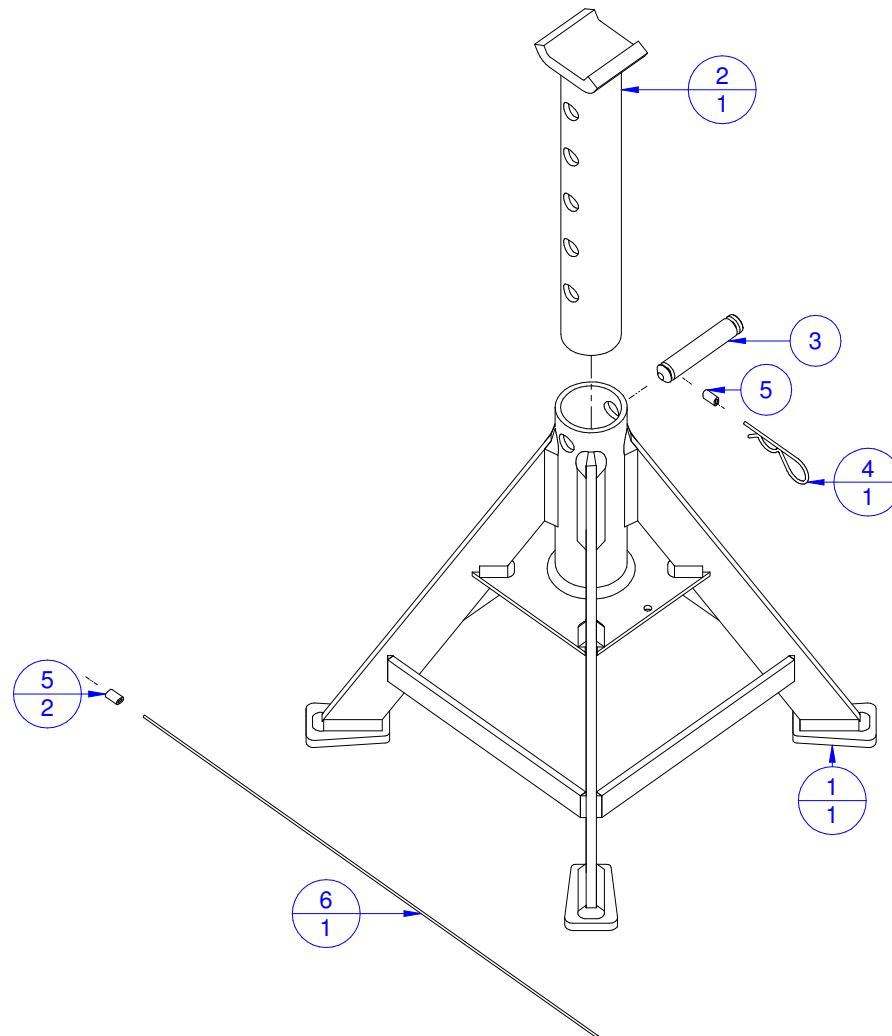

# CAVALETE 4 TON - CÓDIGO CTN4

Nº CÓD.	DESCRIÇÃO	QTD.
1 CTN4099	ESTRUTURA	1
2 CTN4032P	CONJUNTO HASTE SOLDADA - ZINCADO	1
3 CTN4015	PINO DO GUIA	1
4 G6515C	GRAMPO R - ZB - 2 X 55	1
5 CTN2006	PRENSA CABO 1/16"	2
6 CTN4007	CABO DE AÇO 1/16"	1

NOTA:

O PRESENTE DESENHO DESTINA-SE EXCLUSIVAMENTE A ORIENTAÇÃO PARA A CORRETA IDENTIFICAÇÃO DAS PEÇAS DE REPOSIÇÃO.

A BOVENAU RESERVA-SE O DIREITO DE ALTERAR O PRODUTO SEM PRÉVIO AVISO.

DATA DE REVISÃO: 08/06/16