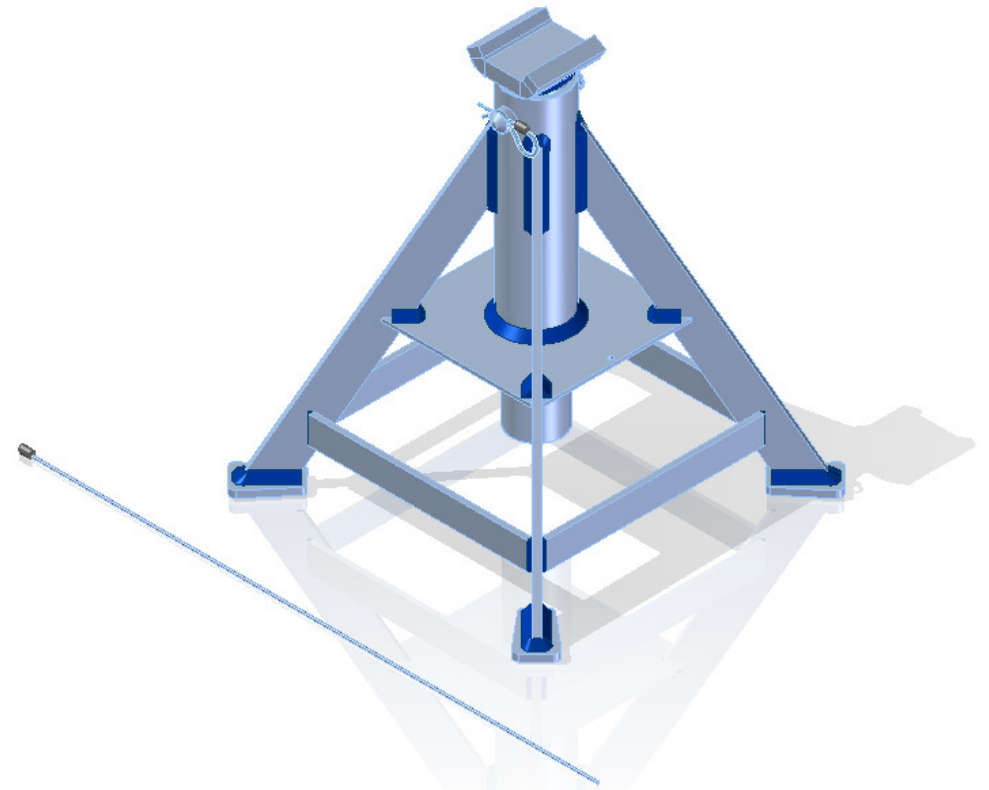

# CAVALETE 6 TON - CÓDIGO CTN6

| Nº | CÓDIGO   | DESCRIÇÃO                      | QUANT. |
|----|----------|--------------------------------|--------|
| 1  | CTN6099  | ESTRUTURA                      | 1      |
| 2  | CTN6032P | CONJUNTO HASTE SOLDADA ZINCADO | 1      |
| 3  | CTN6015  | PINO DO GUIA                   | 1      |
| 4  | G6515C   | GRAMPO R - ZB - 2 X 55         | 1      |
| 5  | CTN6007  | CABO DE AÇO 1/16"              | 1      |
| 6  | CTN2006  | PRENSA CABO 1/16"              | 2      |

NOTA:

O PRESENTE DESENHO DESTINA-SE EXCLUSIVAMENTE A ORIENTAÇÃO PARA A CORRETA IDENTIFICAÇÃO DAS PEÇAS DE REPOSIÇÃO.

A BOVENAU RESERVA-SE O DIREITO DE ALTERAR O PRODUTO SEM PRÉVIO AVISO.

DATA DE REVISÃO: 08/06/16