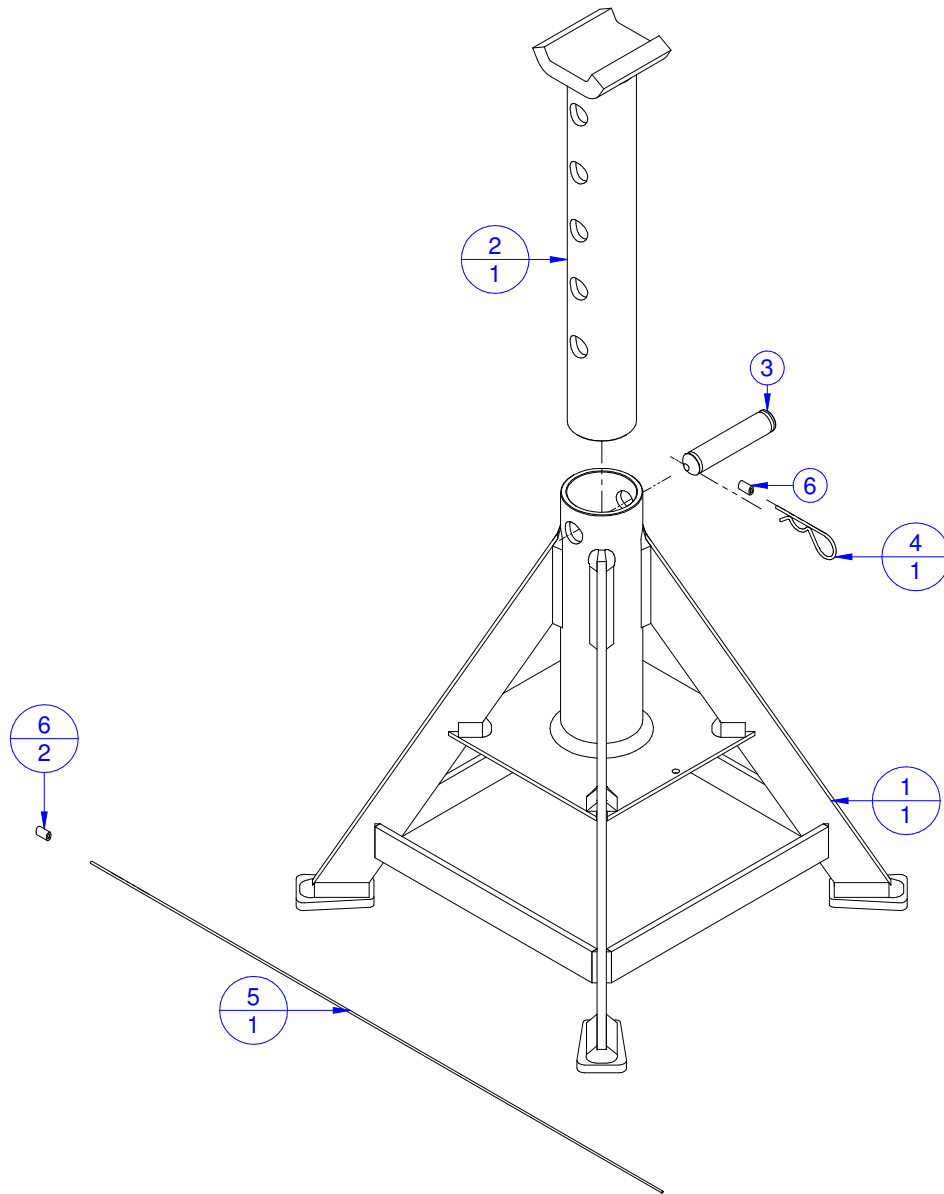

# CAVALETE 6 TON - CÓDIGO CTN6

| Nº | CÓDIGO   | DESCRIÇÃO                      | QUANT. |
|----|----------|--------------------------------|--------|
| 1  | CTN6099  | ESTRUTURA                      | 1      |
| 2  | CTN6032P | CONJUNTO HASTE SOLDADA ZINCADO | 1      |
| 3  | CTN6015  | PINO DO GUIA                   | 1      |
| 4  | G6515C   | GRAMPO R - ZB - 2 X 55         | 1      |
| 5  | CTN6007  | CABO DE AÇO 1/16"              | 1      |
| 6  | CTN2006  | PRENSA CABO 1/16"              | 2      |

NOTA:

O PRESENTE DESENHO DESTINA-SE EXCLUSIVAMENTE A ORIENTAÇÃO PARA A CORRETA IDENTIFICAÇÃO DAS PEÇAS DE REPOSIÇÃO.

A BOVENAU RESERVA-SE O DIREITO DE ALTERAR O PRODUTO SEM PRÉVIO AVISO.

DATA DE REVISÃO: 08/06/16