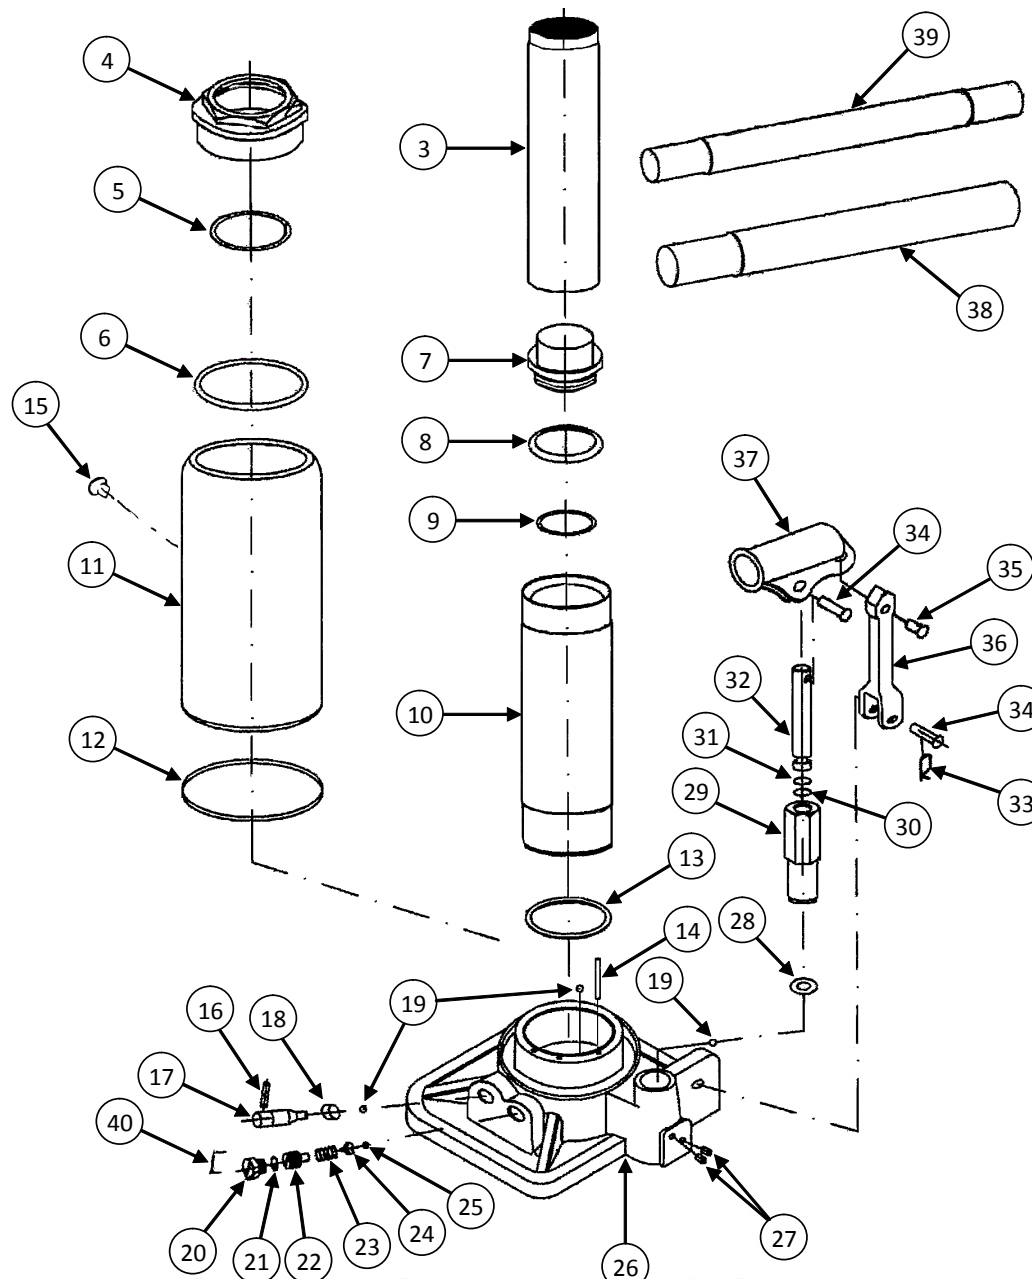

MACACO CJ - CÓDIGO CJ32700 - CJ50700

Número de peça	Peça	Quant.
03	HASTE	1
04	PORTA GUIA	1
05	ANEL ORIN'G DA PORCA GUIA	1
06	ANEL CHATO DE FIBRA	1
07	EMBOLO	1
08	CAPA DO ANEL O´RING	1
09	ANEL O´RING	1
11	CANECO DE DE´PÓSITO	1
12	ANEL CHATO	1
13	ANEL DE VEDAÇÃO DO CILINDRO	1
14	FILTRO DE ÓLEO	1
15	TAMPÃO DE ÓLEO	1
16	PINO DO FECHADOR	1
17	PARAFUSO FECHADOR	1
18	RETENTOR DO FECHADOR	1
19	ESFERA	3
20	PARAFUSO DE REGULAGEM DA VÁLVULA	1
21	ANEL ORIN'G	1
22	PARAFUSO DE REGULAGEM	1
23	MOLA	1
24	VEDAÇÃO DA ESFERA	1
25	ESFERA	1
26	BASE	1
27	PARAFUSO ALLEN	2
28	ARRUELA	1
29	GUIA SEXTAVADO	1
30	ANEL ORIN'G	1
31	ANTI-EXTRUÇÃO	1
32	PISTÃO INJETOR	1
33	CONTRA PINO	2
34	PINO DA CATRACA	2
35	PINO	1
36	SUPORTE DA CATRACA	2
37	CATRACA	1
38	ALAVANCA	1
39	ALAVANCA	1
40	TAMPÃO DA VÁLVULA	1

NOTA:

O PRESENTE DESENHO DESTINA-SE EXCLUSIVAMENTE A ORIENTAÇÃO PARA A CORRETA IDENTIFICAÇÃO DAS PEÇAS DE REPOSIÇÃO.

A BOVENAÚ RESERVA-SE O DIREITO DE ALTERAR O PRODUTO SEM PRÉVIO AVISO.