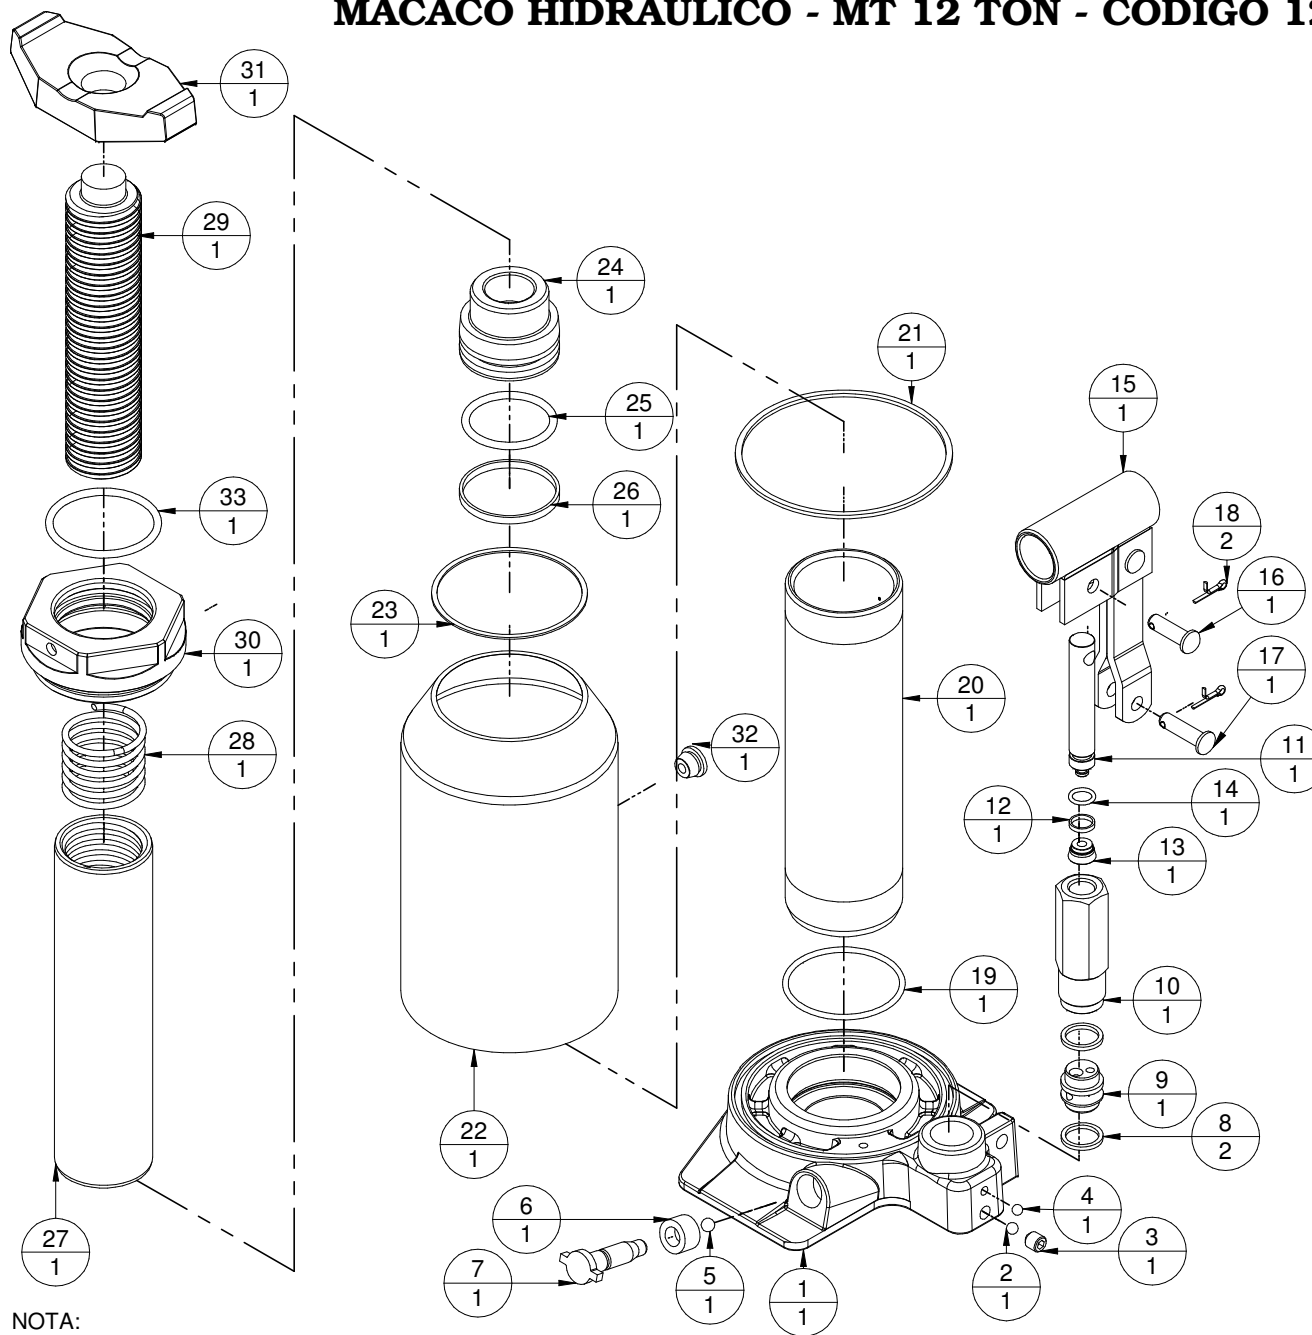

MACACO HIDRAULICO - MT 12 TON - CÓDIGO 12003

Número do Item	Código da Item	Peça	Quantidade
1	12436	BASE	1
2	2505	ESFERA	1
3	2538	PARAFUSO ALLEN M8x1.25mm	1
4	1705	ESFERA	1
5	2501	ESFERA	1
6	2502	RETENTOR DO FECHADOR	1
7	2500	PARAFUSO FECHADOR	1
8	30067	ANEL DE VEDAÇÃO DA VÁLVULA	2
9	1750	VALVULA	1
10	40009	GUIA SEXTAVADA	1
11	2511	PISTÃO INJETOR	1
12	2513_1	ANEL ANTI-EXTRUSÃO	1
13	2513	GAXETA	1
14	2512	ANEL DO PISTÃO INJETOR	1
15	2516C	CONJUNTO CATRACA	1
16	2514	PINO DO INJETOR	1
17	2520	PINO INF. SUP. DA CATRACA	1
18	2515	CONTRA PINO	2
19	12141	ANEL DE VEDAÇÃO DO CILINDRO	1
20	11129	CILINDRO	1
21	2521	ANEL CHATO	1
22	11125	CANECO	1
23	2537	ANEL CHATO DE FIBRA	1
24	12430	ÊBOLO	1
25	10005	ANEL DA HASTE	1
26	12431_1	ANEL	1
27	11132	HASTE	1
28	12106	MOLA DA HASTE	1
29	12133M	FUSO REGULADOR (MERCEDES)	1
30	12127	PORCA GUIA	1
31	8039B	CABEÇA DE APOIO	1
32	2522	TAMPÃO DO NIVEL DO ÓLEO	1
33	15026	ANEL O'RING DA PORCA GUIA	1

NOTA:

O PRESENTE DESENHO DESTINA-SE EXCLUSIVAMENTE A ORIENTAÇÃO PARA A CORRETA IDENTIFICAÇÃO DAS PEÇAS DE REPOSIÇÃO.

A BOVENAU RESERVA-SE O DIREITO DE ALTERAR O PRODUTO SEM PRÉVIO AVISO.

DATA DE REVISÃO: 20/09/17