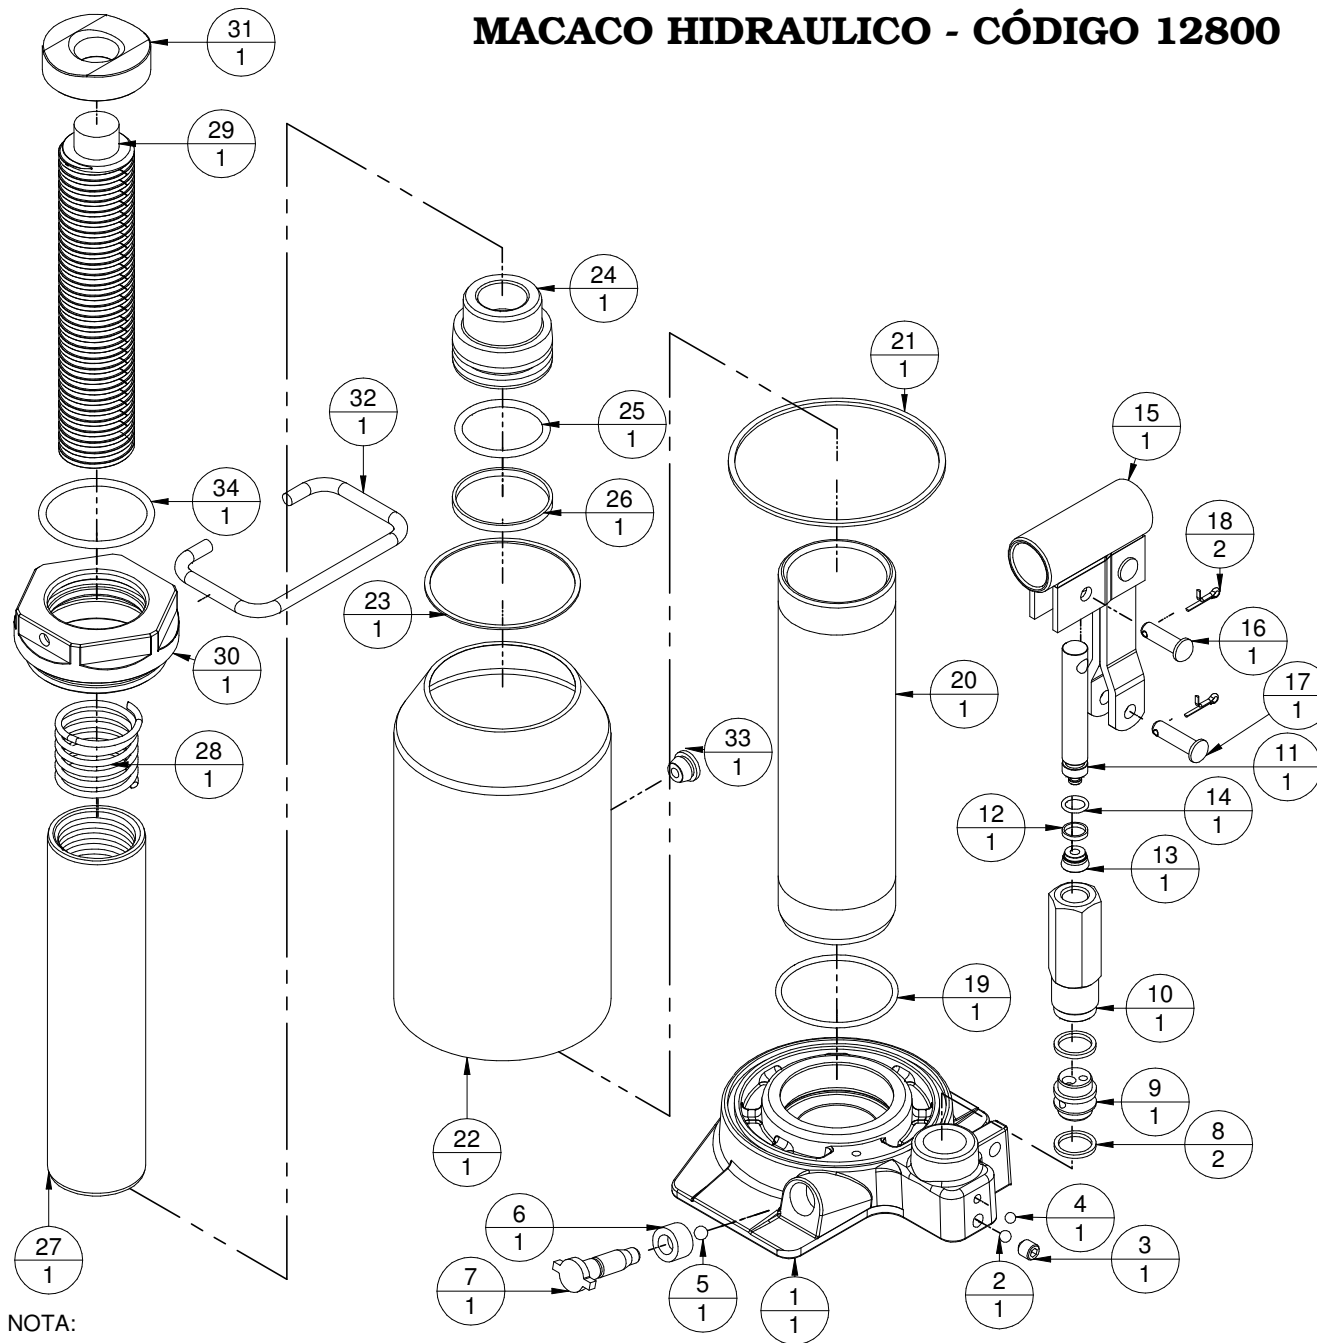

# MACACO HIDRAULICO - CÓDIGO 12800

NOTA:

O PRESENTE DESENHO DESTINA-SE EXCLUSIVAMENTE A ORIENTAÇÃO PARA A CORRETA IDENTIFICAÇÃO DAS PEÇAS DE REPOSIÇÃO.  
 A BOVENAU RESERVA-SE O DIREITO DE ALTERAR O PRODUTO SEM PRÉVIO AVISO.  
 DATA DE REVISÃO: 21/01/08

Número do Item	Código da Item	Peça	Quantidade
1	12436	BASE	1
2	2505	ESFERA	1
3	2538	PARAFUSO ALLEN M8x1.25mm	1
4	1705	ESFERA	1
5	2501	ESFERA	1
6	2502	RETENTOR DO FECHADOR	1
7	2500	PARAFUSO FECHADOR	1
8	30067	ANEL DE VEDAÇÃO DA VÁLVULA	2
9	1750	VALVULA	1
10	40009	GUIA SEXTAVADA	1
11	2511	PISTÃO INJETOR	1
12	2513_1	ANEL ANTI-EXTRUSÃO	1
13	2513	GAXETA	1
14	2512	ANEL DO PISTÃO INJETOR	1
15	2516C	CONJUNTO CATRACA	1
16	2514	PINO DO INJETOR	1
17	2520	PINO INF. SUP. DA CATRACA	1
18	2515	CONTRA PINO	2
19	12141	ANEL DE VEDAÇÃO DO CILINDRO	1
20	12829	CILINDRO	1
21	2521	ANEL CHATO	1
22	12825	CANECO	1
23	2537	ANEL CHATO DE FIBRA	1
24	12430	ÊMBOLO	1
25	10005	ANEL DA HASTE	1
26	12431_1	ANEL	1
27	12832	HASTE	1
28	12106	MOLA DA HASTE	1
29	12833	FUSO REGULADOR	1
30	12127	PORCA GUIA	1
31	8034	CABEÇA DE APOIO	1
32	2523	ALÇA	1
33	2522	TAMPÃO DO NIVEL DO ÓLEO	1
34	15026	ANEL O'RING DA PORCA GUIA	1