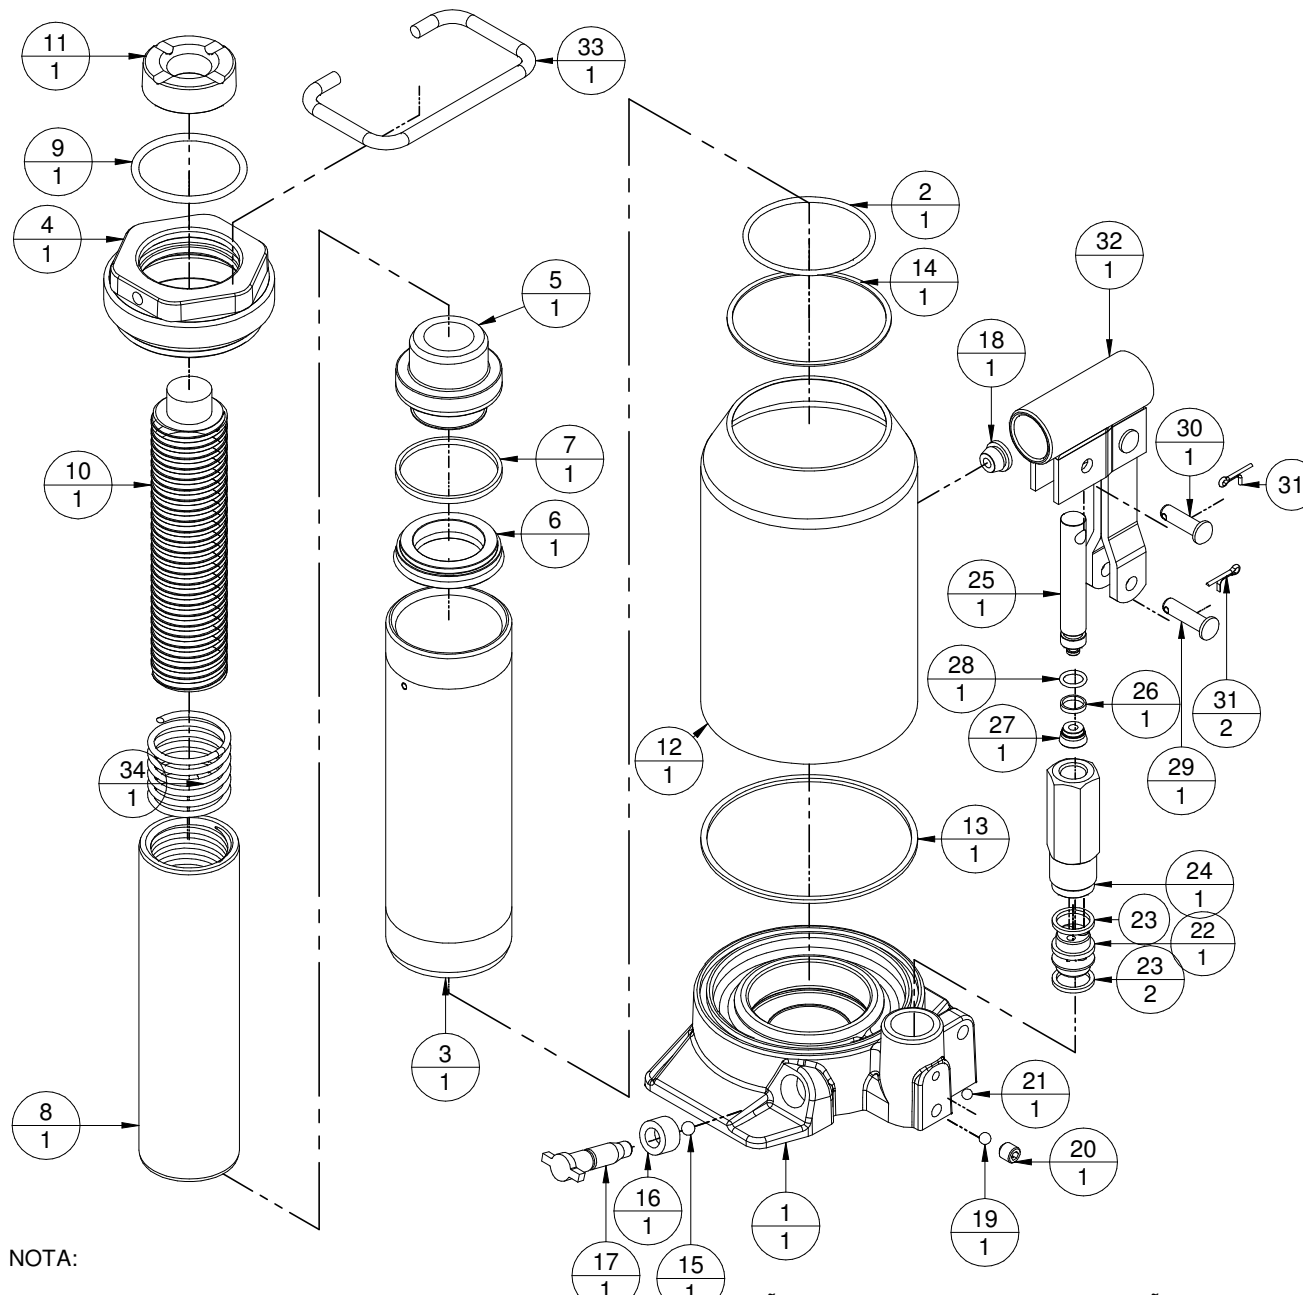

MACACO HIDRAULICO - CÓDIGO 15200

Número do Ítem	Código da Peça	Peça	Quantidade
1	15236	BASE	1
2	15041	ANEL DE VEDAÇÃO DO CILINDRO	1
3	15129	CILINDRO	1
4	15027	PORCA GUIA	1
5	15030	EMBOLO	1
6	15031	GAXETA DA HASTE	1
7	15031_1	ANEL ANTI-EXTRUSÃO DA GAXETA DA HASTE	1
8	15132	HASTE	1
9	15026	ANEL O'RING DA PORCA GUIA	1
10	12133	FUSO REGULADOR	1
11	12634	CABEÇA DE APOIO	1
12	15225	CANECO	1
13	2521	ANEL CHATO	1
14	15028	ANEL CHATO DE FIBRA	1
15	2501	ESFERA	1
16	2502	RETENTOR DO FECHADOR	1
17	1745	PARAFUSO FECHADOR	1
18	2522	TAMPÃO DO NÍVEL DO ÓLEO	1
19	2505	ESFERA	1
20	2538	PARAFUSO ALLEN M8x1.25mm	1
21	1705	ESFERA	1
22	30050	VÁLVULA DE ALÍVIO	1
23	30067	ANEL DE VEDAÇÃO DA VÁLVULA	2
24	40009	GUIA SEXTAVADA	1
25	2511	PISTÃO INJETOR	1
26	2513_1	ANEL ANTI-EXTRUSÃO	1
27	2513	GAXETA	1
28	2512	ANEL DO PISTÃO INJETOR	1
29	2520	PINO INF. SUP. DA CATRACA	1
30	2514	PINO DO INJETOR	1
31	2515	CONTRA PINO	2
32	2516C	CONJUNTO CATRACA	1
33	2523	ALÇA	1
34	12106	MOLA DA HASTE	1

NOTA:

O PRESENTE DESENHO DESTINA-SE EXCLUSIVAMENTE A ORIENTAÇÃO PARA A CORRETA IDENTIFICAÇÃO DAS PEÇAS DE REPOSIÇÃO.

A BOVENAU RESERVA-SE O DIREITO DE ALTERAR O PRODUTO SEM PRÉVIO AVISO.

DATA DE REVISÃO: 01/02/17