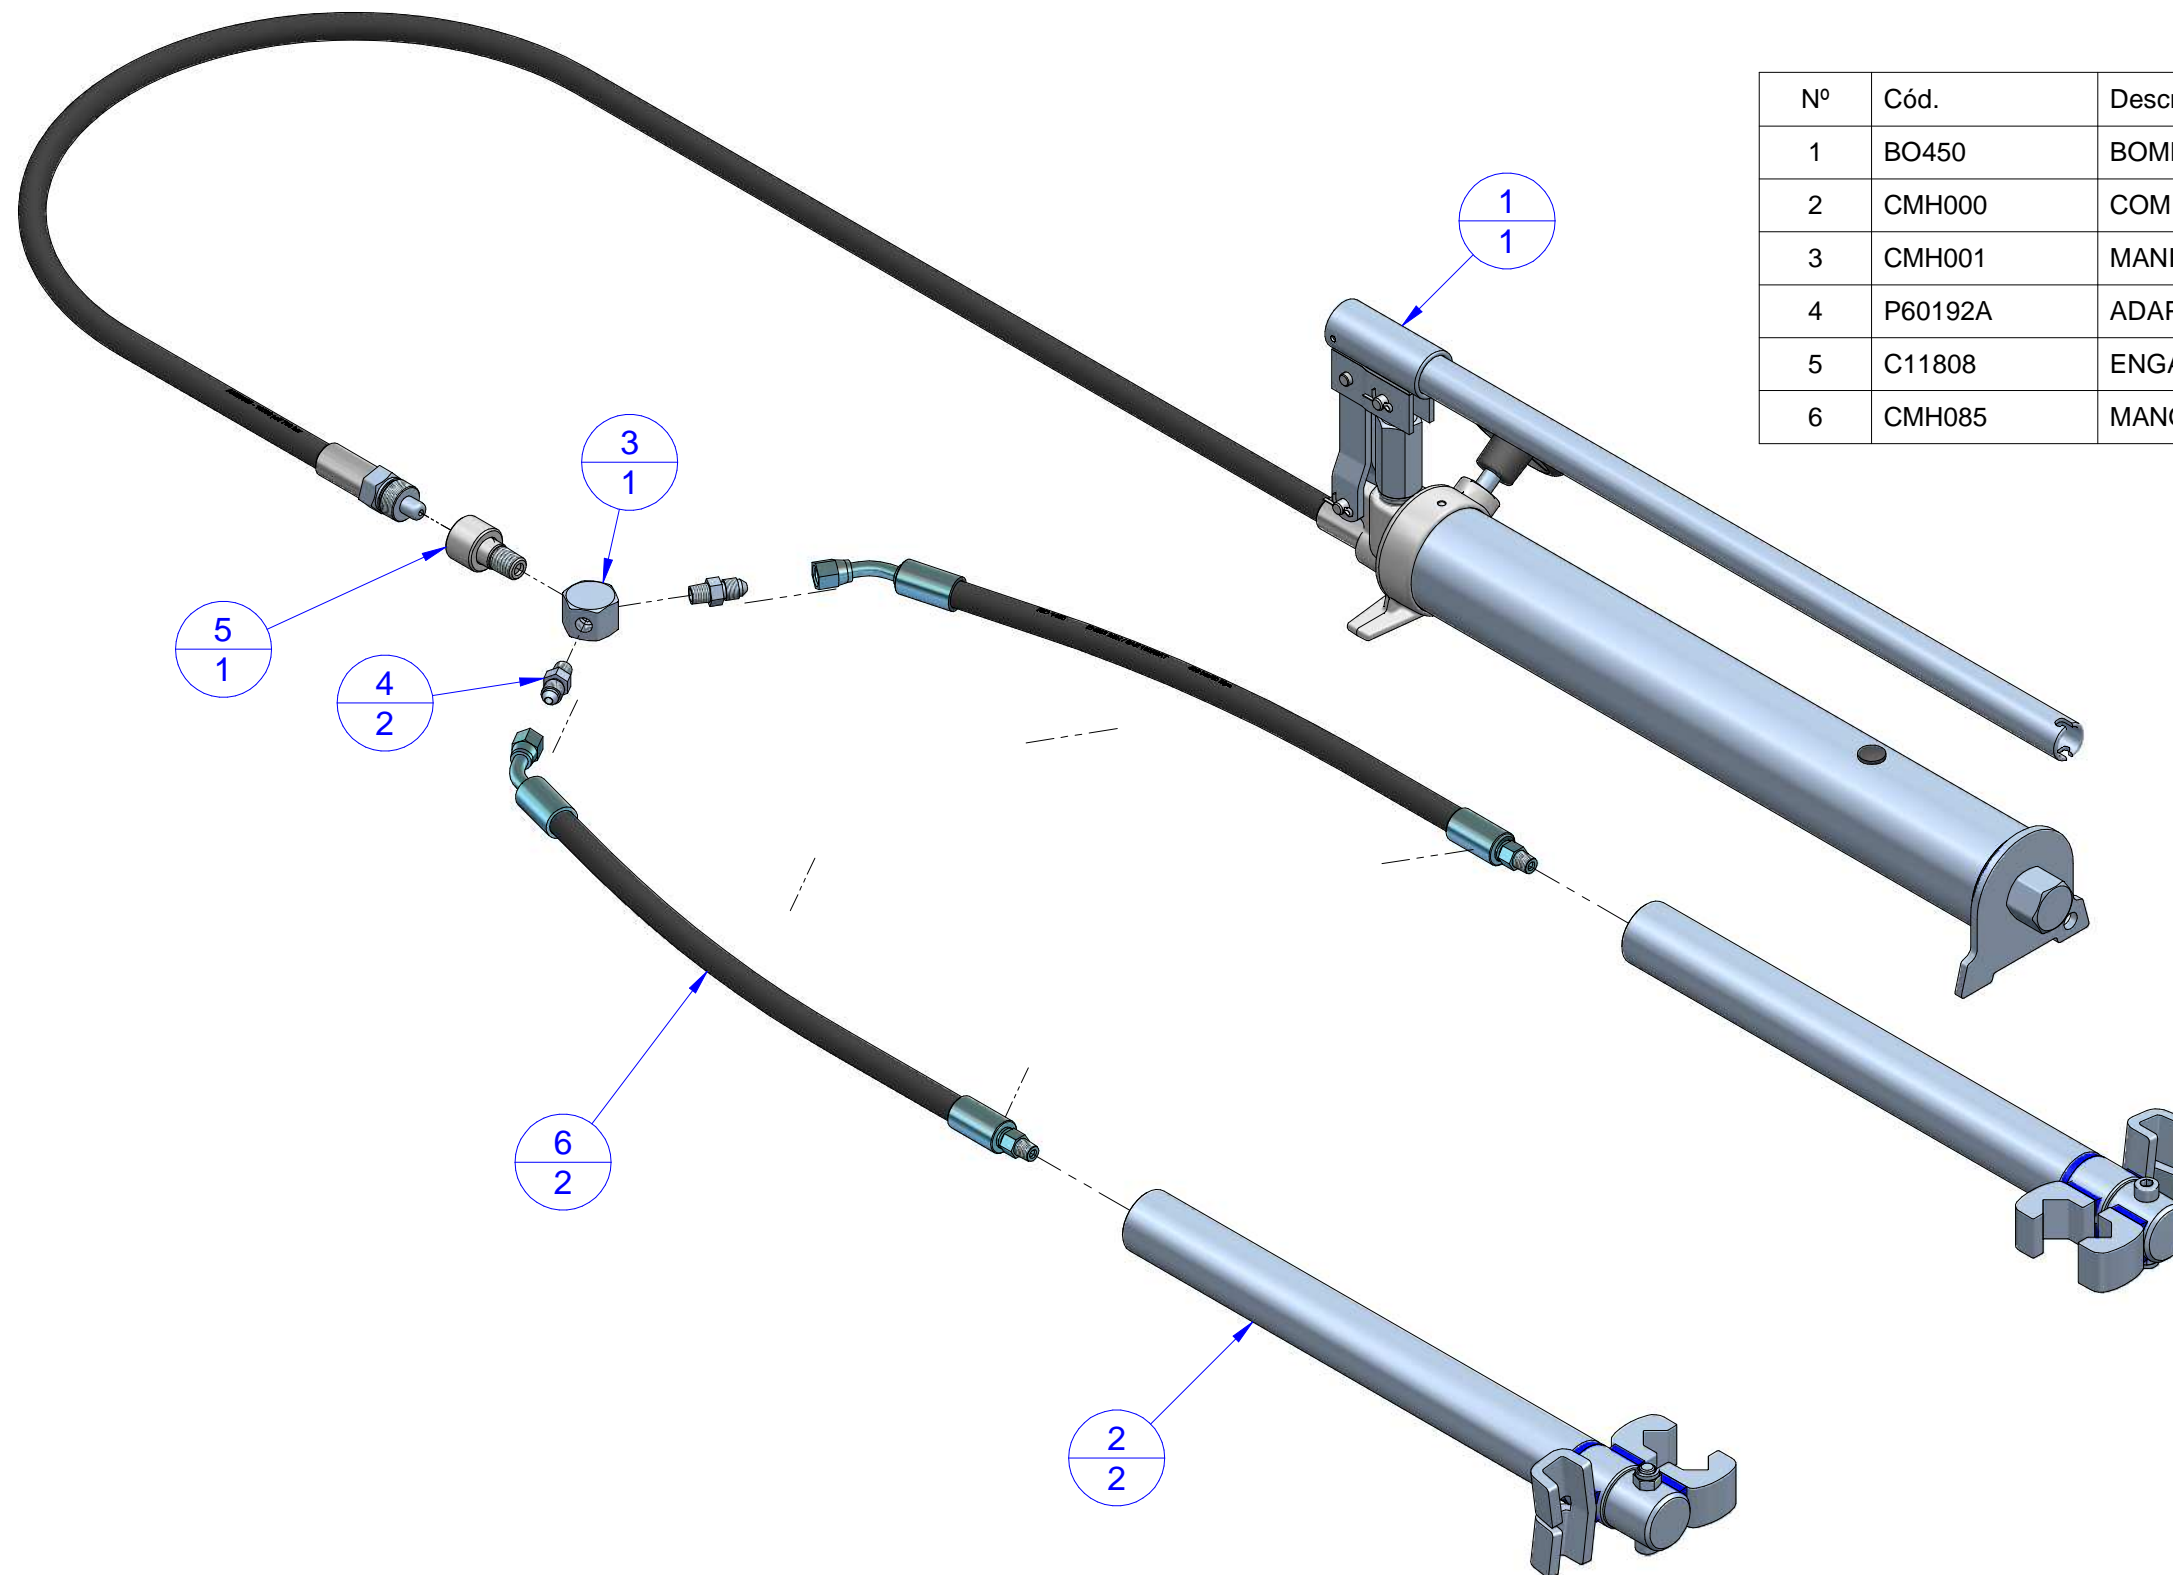

COMPRESSOR DE MOLAS HELICOIDAL - CÓDIGO CMH

Nº	Cód.	Descrição	Qd.
1	BO450	BOMBA DE ÓLEO BO450	1
2	CMH000	COMPRESSOR DE MOLAS HIDRÁULICO	2
3	CMH001	MANIFOLD DUAS VIAS	1
4	P60192A	ADAPTADOR JIC UNF 7/16"-20 x NPT 1/8"-27	2
5	C11808	ENGATE RÁPIDO FEMEA	1
6	CMH085	MANGUEIRA HIDRÁULICA 400 BAR	1

NOTA:

O PRESENTE DESENHO DESTINA-SE EXCLUSIVAMENTE A ORIENTAÇÃO PARA A CORRETA IDENTIFICAÇÃO DAS PEÇAS DE REPOSIÇÃO.

A BOVENAU RESERVA-SE O DIREITO DE ALTERAR O PRODUTO SEM PRÉVIO AVISO.

DATA DE REVISÃO: 06/02/17