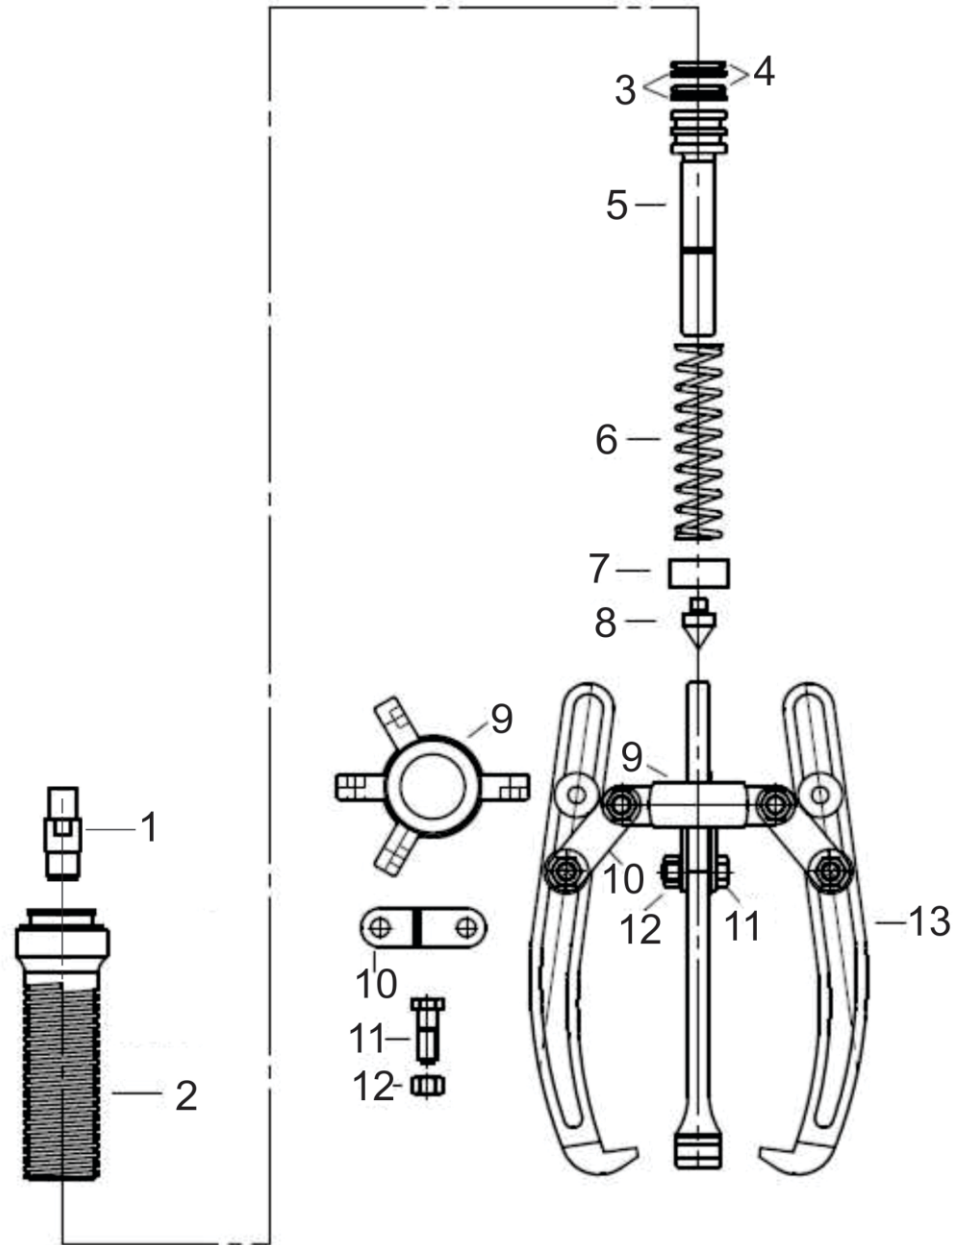

## SACADOR DE POLIA - CÓD. SPA5000; SPA10000; SPA20000

Nº da Peça	Descrição	Quant.
1	Engate Rápido	1
2	Fuso	1
3	Anel o´ring	2
4	Anel Anti extrusão	2
5	Haste	1
6	Mola	1
7	Bucha Guia	1
8	Cabeça de Apoio	1
9	Flange	1
10	Tala da Garra	6
11	Porca Sextavada	6
12	Parafuso Sextavado	6
13	Garra	3

NOTA:

O PRESENTE DESENHO DESTINA-SE EXCLUSIVAMENTE A ORIENTAÇÃO PARA A CORRETA IDENTIFICAÇÃO DAS PEÇAS DE REPOSIÇÃO.

A BOVENAU RESERVA-SE O DIREITO DE ALTERAR O PRODUTO SEM PRÉVIO AVISO.

DATA DE REVISÃO: 16/11/16