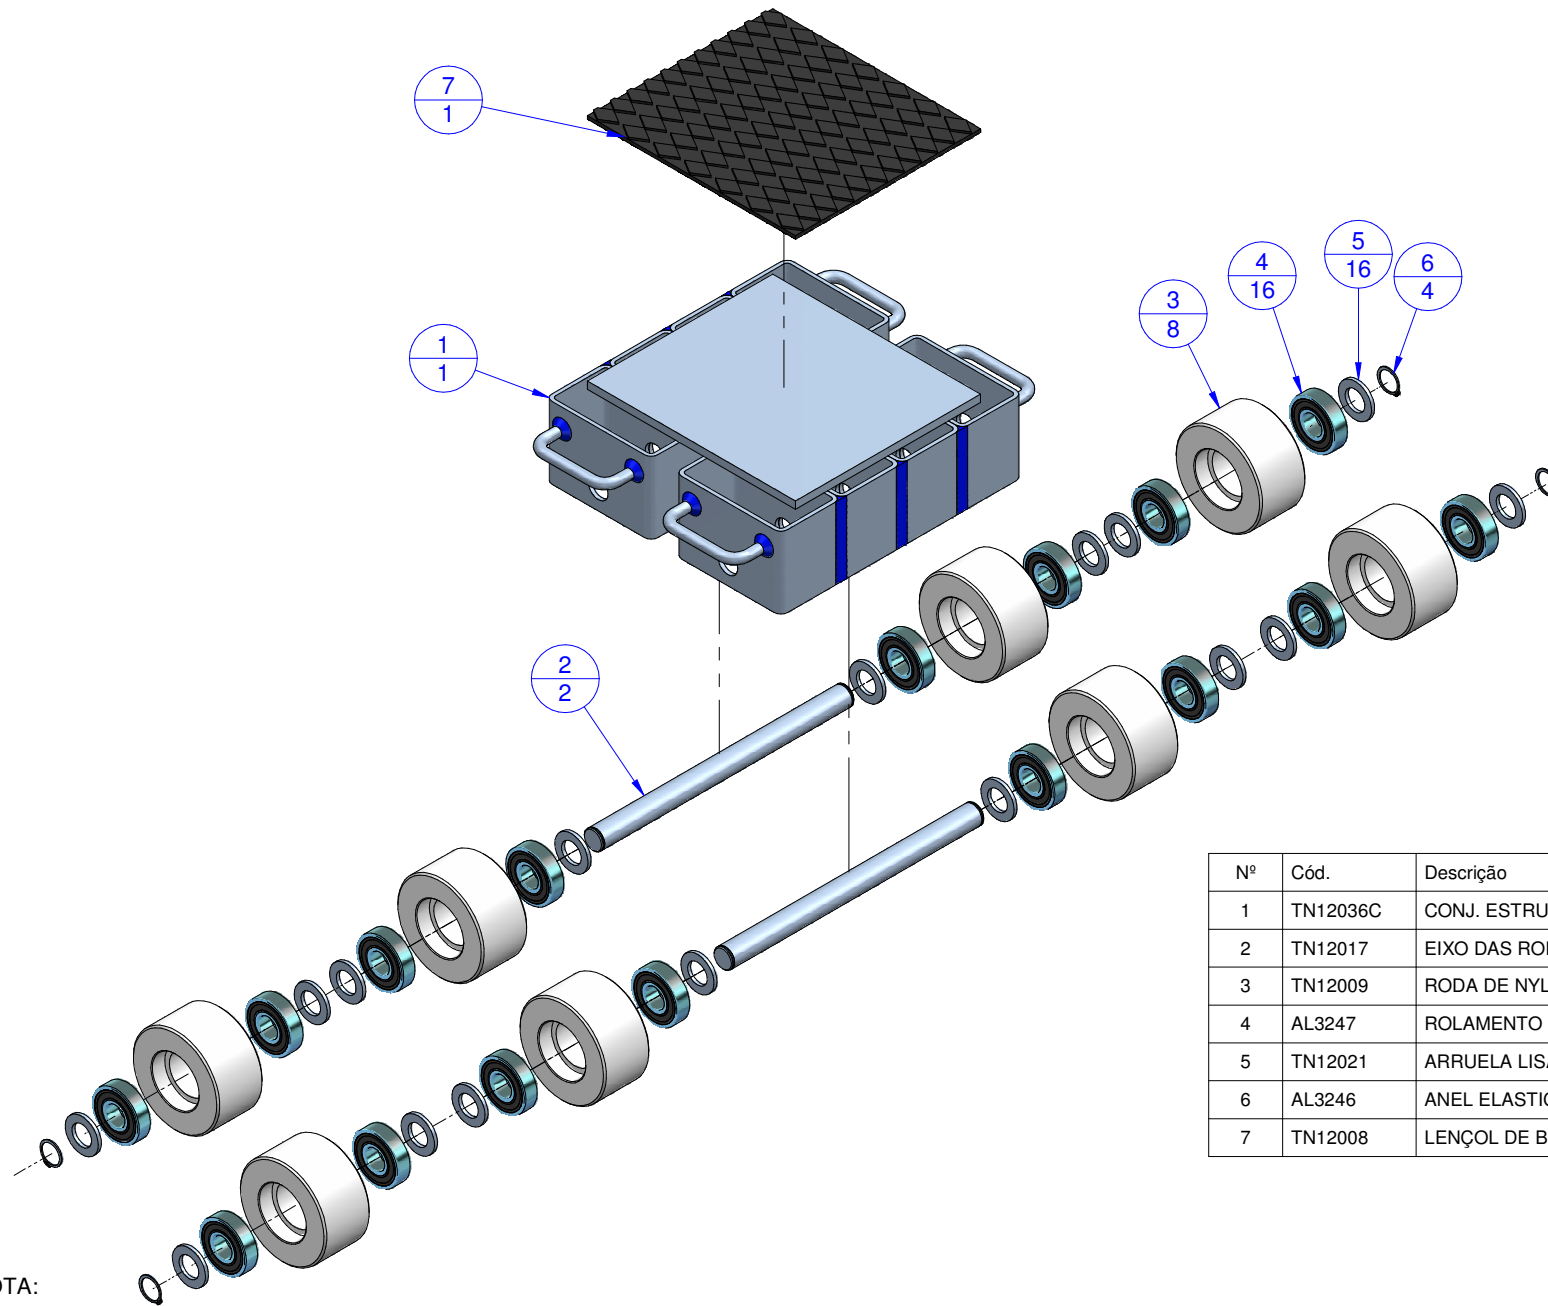

## TARTARUGA TRASEIRA 12 TON - CÓDIGO TN12000

Nº	Cód.	Descrição	Qd.
1	TN12036C	CONJ. ESTRUTURA BASE TARTARUGA	1
2	TN12017	EIXO DAS RODAS	2
3	TN12009	RODA DE NYLON	8
4	AL3247	ROLAMENTO DE ESFERA 6305 2RS	16
5	TN12021	ARRUELA LISA DIN126 - 26	16
6	AL3246	ANEL ELASTICO PARA EIXO 25 - DIN 471	4
7	TN12008	LENÇOL DE BORRACHA	1

NOTA:

O PRESENTE DESENHO DESTINA-SE EXCLUSIVAMENTE A ORIENTAÇÃO PARA A CORRETA IDENTIFICAÇÃO DAS PEÇAS DE REPOSIÇÃO.

A BOVENAU RESERVA-SE O DIREITO DE ALTERAR O PRODUTO SEM PRÉVIO AVISO.

DATA DE REVISÃO: 08/09/17