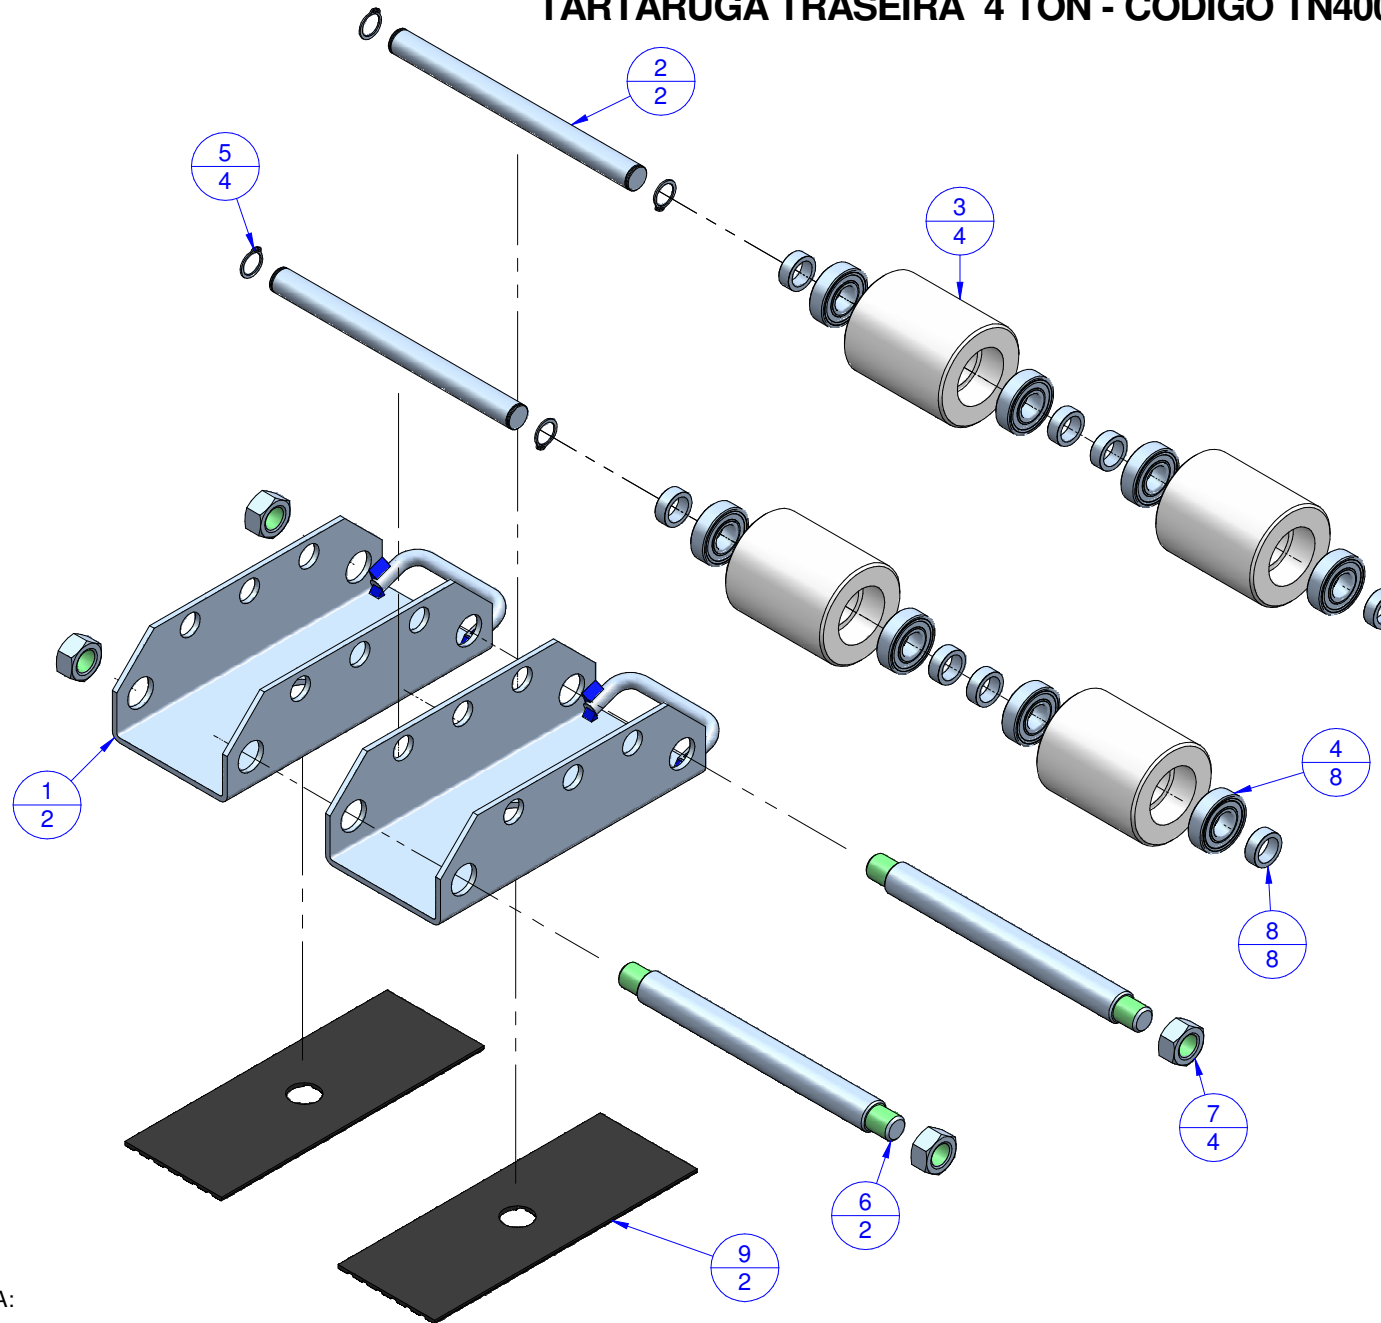

# TARTARUGA TRASEIRA 4 TON - CÓDIGO TN4000

Nº	Cód.	Descrição	Qd.
1	TN2036C	CONJUNTO CARÇAÇA SOLDADA	2
2	TN4017	EIXO DAS RODAS	2
3	TN2009	RODA NYLON	4
4	TN2018	ROLAMENTO RADIAL DIN 625-6204-2RS	8
5	G12084	ANEL TRAVA DIN 471 - 19x1.2	4
6	TN4011	EIXO DE LIGAÇÃO	2
7	TN6013	PORCA SEXT. 934 - M20x1.5	4
8	TN2035	PROTEÇÃO DO ROLAMENTO	8
9	TN2008	PISO DE BORRACHA TARTARUGA	2

NOTA:

O PRESENTE DESENHO DESTINA-SE EXCLUSIVAMENTE A ORIENTAÇÃO PARA A CORRETA IDENTIFICAÇÃO DAS PEÇAS DE REPOSIÇÃO.

A BOVENAU RESERVA-SE O DIREITO DE ALTERAR O PRODUTO SEM PRÉVIO AVISO.

DATA DE REVISÃO: 08/09/17