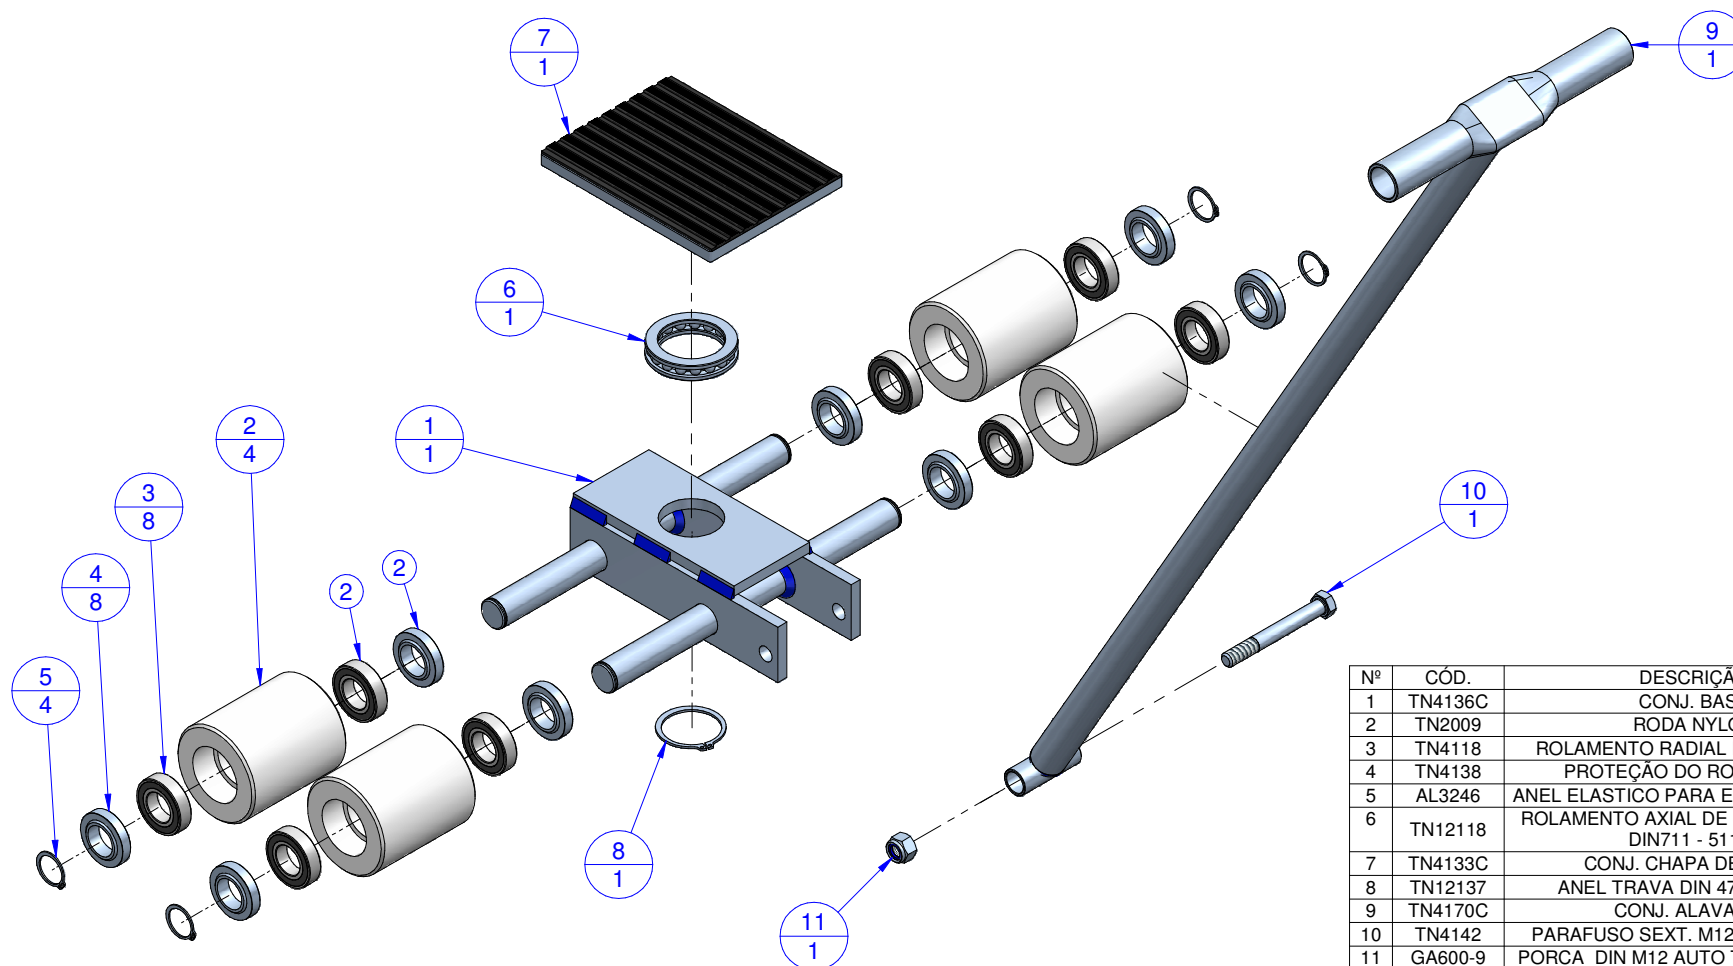

TARTARUGA - CÓDIGO TN4100

Nº	CÓD.	DESCRIÇÃO	QD.
1	TN4136C	CONJ. BASE	1
2	TN2009	RODA NYLON	4
3	TN4118	ROLAMENTO RADIAL DIN 6005-2RS	8
4	TN4138	PROTEÇÃO DO ROLAMENTO	8
5	AL3246	ANEL ELASTICO PARA EIXO 25 - DIN 471	4
6	TN12118	ROLAMENTO AXIAL DE ESFERAS REF. DIN711 - 51110	1
7	TN4133C	CONJ. CHAPA DE APOIO	1
8	TN12137	ANEL TRAVA DIN 471 - 48x1.75	1
9	TN4170C	CONJ. ALAVANCA	1
10	TN4142	PARAFUSO SEXT. M12X110 - DIN931	1
11	GA600-9	PORCA DIN M12 AUTO TRAVANTE - ZB	1

NOTA:

O PRESENTE DESENHO DESTINA-SE EXCLUSIVAMENTE A ORIENTAÇÃO PARA A CORRETA IDENTIFICAÇÃO DAS PEÇAS DE REPOSIÇÃO.

A BOVENAU RESERVA-SE O DIREITO DE ALTERAR O PRODUTO SEM PRÉVIO AVISO.

DATA DE REVISÃO: 19/01/18