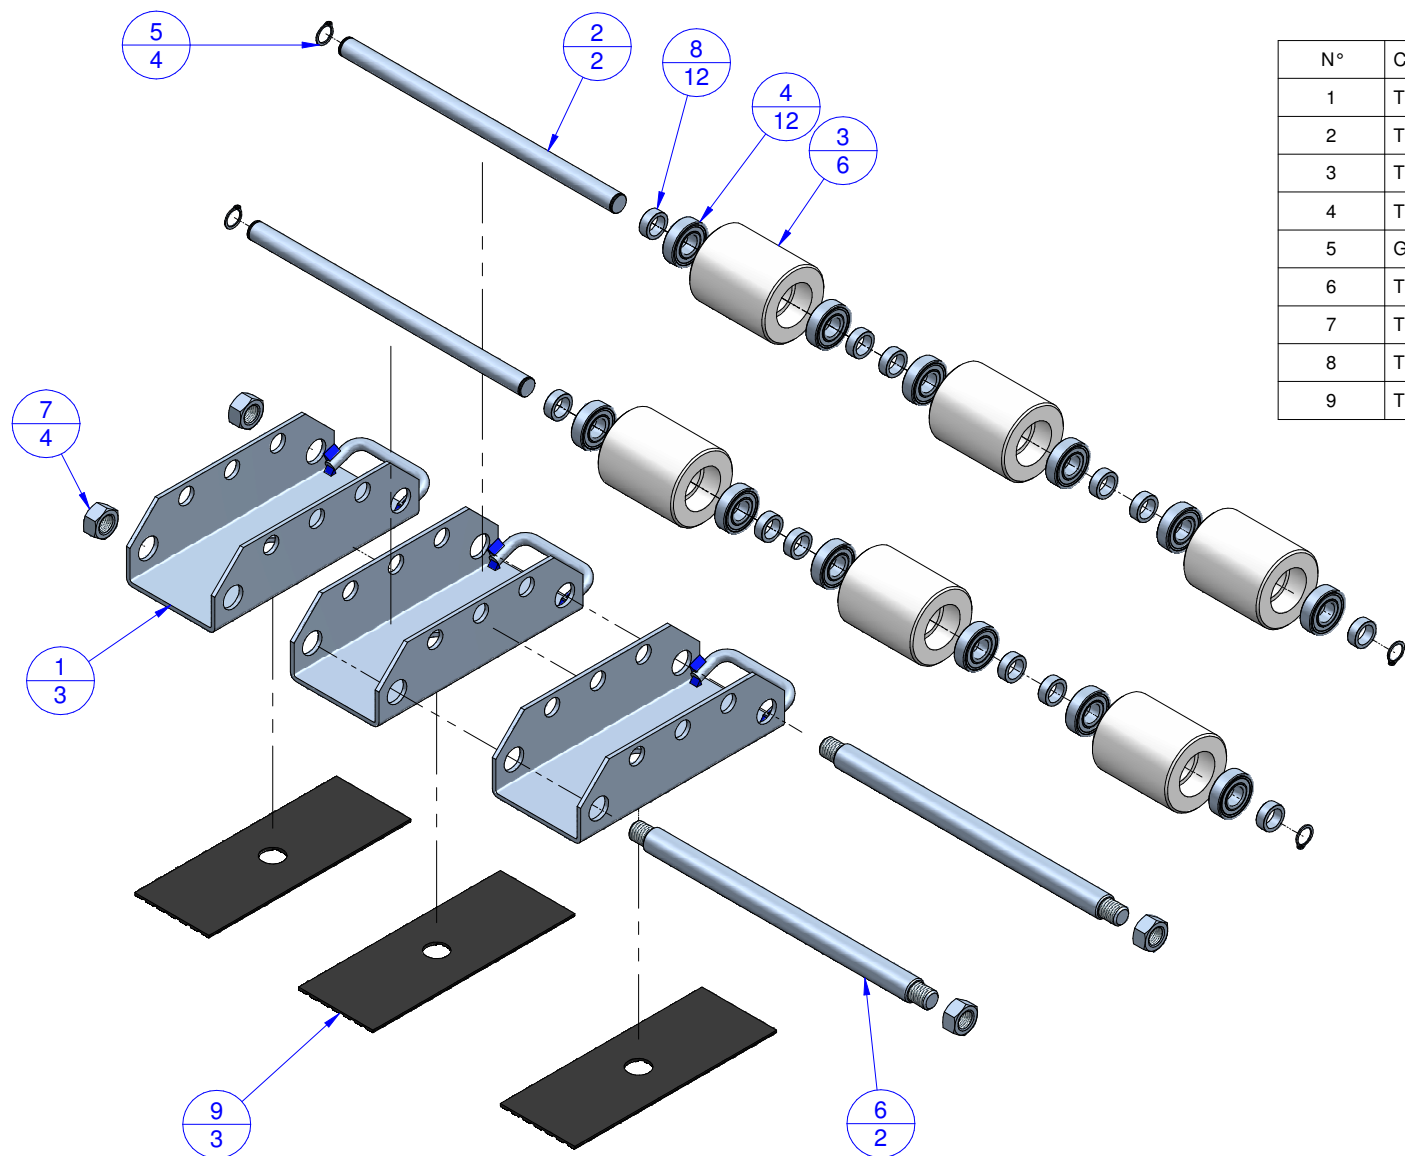

TARTARUGA TRASEIRA 6 TON - CÓDIGO TN6000

N°	Cód.	Descrição	Qd.
1	TN2036C	CONJUNTO CARÇAÇA SOLDADA	3
2	TN6017	EIXO DAS RODAS	2
3	TN2009	RODA NYLON	6
4	TN2018	ROLAMENTO RADIAL DIN 625-6204-2RS	12
5	G12084	ANEL TRAVA DIN 471 - 19x1.2	4
6	TN6011	EIXO DE LIGAÇÃO	2
7	TN6013	PORCA SEXT. 934 - M20x1.5	4
8	TN2035	PROTEÇÃO DO ROLAMENTO	12
9	TN2008	PISO DE BORRACHA TARTARUGA	3

NOTA:

O PRESENTE DESENHO DESTINA-SE EXCLUSIVAMENTE A ORIENTAÇÃO PARA A CORRETA IDENTIFICAÇÃO DAS PEÇAS DE REPOSIÇÃO.

A BOVENAU RESERVA-SE O DIREITO DE ALTERAR O PRODUTO SEM PRÉVIO AVISO.

DATA DE REVISÃO: 08/09/17