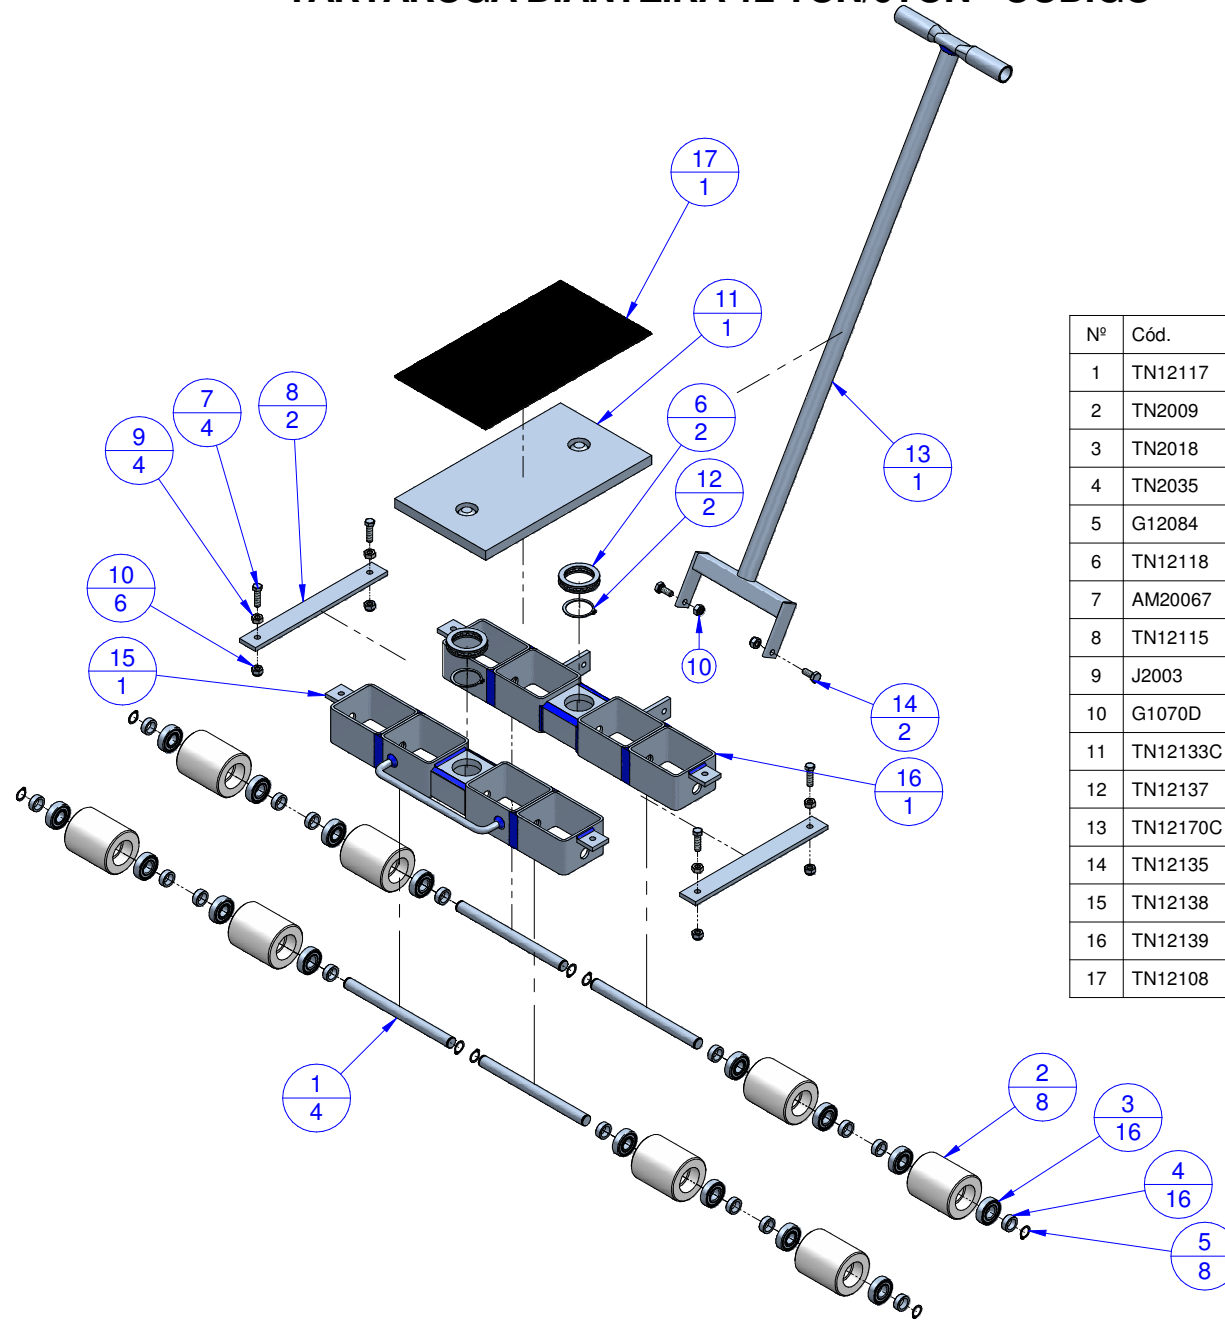

# TARTARUGA DIANTEIRA 12 TON/6TON - CÓDIGO

Nº	Cód.	Descrição	Qd.
1	TN12117	EIXO DAS RODAS	4
2	TN2009	RODA NYLON	8
3	TN2018	ROLAMENTO RADIAL DIN 625-6204-2RS	16
4	TN2035	PROTEÇÃO DO ROLAMENTO	16
5	G12084	ANEL TRAVA DIN 471 - 19x1.2	8
6	TN12118	ROLAMENTO AXIAL DE ESFERAS REF. DIN711 - 51110	2
7	AM20067	PARAFUSO M10 X 35	4
8	TN12115	BARRA DE LIGAÇÃO	2
9	J2003	PORCA	4
10	G1070D	PORCA AUTO TRAVANTE	6
11	TN12133C	CONJ. CHAPA DE APOIO	1
12	TN12137	ANEL TRAVA DIN 471 - 48x1.75	2
13	TN12170C	MANOBRA	1
14	TN12135	PARAFUSO SEXT. DIN 933 - M10x25	2
15	TN12138	CONJUNTO BASE TARTARUGA DIRECIONAL - LADO ALÇA	1
16	TN12139	CONJ. BASE TARTARUGA DIRECIONAL - LADO MANOBRA	1
17	TN12108	PISO DE BORRACHA TARTARUGA	1

NOTA:

O PRESENTE DESENHO DESTINA-SE EXCLUSIVAMENTE A ORIENTAÇÃO PARA A CORRETA IDENTIFICAÇÃO DAS PEÇAS DE REPOSIÇÃO.

A BOVENAU RESERVA-SE O DIREITO DE ALTERAR O PRODUTO SEM PRÉVIO AVISO.

DATA DE REVISÃO: 08/09/17